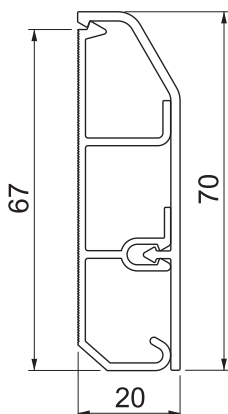

## Grīdlīstes kanāls SL 2070

Preces Nr. 6132269

Grīdlīstes kanāls SL slēptai vadu pievilkšanai iekšstelpās. Kanālu apakšējo daļu krāsa ražošanas ietekmē var atšķirties.

Ar nofiksējamu augšējo un apakšējo daļu ar perforētu pamatni montāžai tieši pie sienas. Virziena maiņu veiciet ar fasondetāļu un kanāla galus aizveriet ar gala elementiem. Ierīču kārbā strāvas un datu pārsūtīšanas tehnikas montāžai.

**PVC** Polivinilhlorīds

Izstrādājuma apraksts, standarti	Pārbaudīts atbilstoši DIN EN 50085-1 un DIN EN 50085-2-1.
Produkta apraksts Piegādes komplekts	Apakšējā un augšējā daļa kā komplekts iepakotas kastē. Kanāla savienojumi jāpasūta atsevišķi.

### Pamatdati

Art.-Nr.	6132269
Tips	SL 2070 lgr
Krāsa	gaiši pelēks
RAL numurs	7035
Materiāls	Polivinilhlorīds
Materiāla saīsinājums	PVC
Mazākā VK vienība (VG)	2 m
Svars	55,16 kg/100 m

### Tehniskie dati

Garums	2.000,00 mm
Platums	70,00 mm
Augstums	20,00 mm
Fiksēto starpsienu skaits	2
Dekors	bez
Vāka blīvēšanas mēlīte	bez
Ar paklāja listi	<input type="checkbox"/>
Grīdā izveidoti caurumi montāžas vajadzībām	<input checked="" type="checkbox"/>
Derīgais šķērsriezums	820,00 mm <sup>2</sup>
Nesatur halogēnus	<input type="checkbox"/>
Aizsargplēve	<input type="checkbox"/>