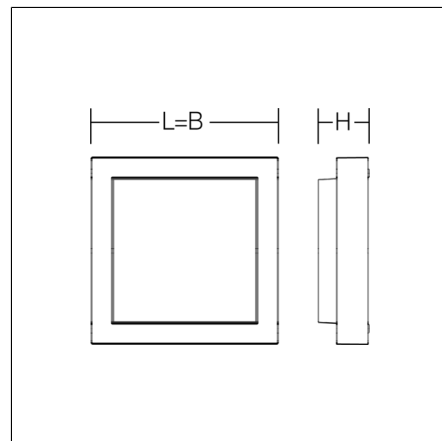

CADERO quadra

581637.0031 | Decken- und Wandleuchten

Decken- und Wandleuchten
4051859224969
L 257, B 257, H 81

Deckenanbau, Wandanbau
anthrazit metallic (DB703)

Dekorative Anbauleuchte für den Außenbereich. Armatur und Gehäuse aus korrosionsbeständigem Aluminium-Druckguss, seewasserbeständig pulverbeschichtet. Serienmäßig mit Membranventil zur Kondenswasservermeidung. Klares Kristallglas, innen lackiert, mit Montagefixierung. Befestigung außerhalb des gedichteten Bereiches mit Bohrungstoleranzausgleich. Werkzeuglose Montage mittels einfacher Federbefestigung. Netzanschluss 2 x 3 x 1,5 mm². Zweite Kabeleinführung zur Netzweiterleitung.

Produktdaten

Länge L	257 mm
Breite B	257 mm
Höhe H	81 mm
Gewicht	2.8 kg
Lichtquelle	LED
Farbtemperatur	3000 K
Bemessungsleuchtenlichtstrom	700 lm
Bemessungsleistung	12 W
Systemeffizienz	58 lm/W
Blendungsbewertungsindex UGR (4H 8H)	22,7
Ausstrahlwinkel	down 128° up 180°
Lebensdauer	50000 h (L80/B10)
Farbwiedergabeindex	83
Farbkonsistenz	3
Photobiologische Sicherheit nach EN 62471	Risikogruppe 1
Betriebsgerät	Konverter dimmbar
Steuerung	Phasen-/Phasenabschnitt
Spannung	220 - 240 V / 50 - 60 Hz
Leuchten an Sicherung B10A	136
Leuchten an Sicherung B16A	218
Leuchten an Sicherung C10A	136
Leuchten an Sicherung C16A	218
Einschaltstrom / Einschaltzeit	0.15 A / 300 µs
CIE Flux Code / CEN Flux Code	41 71 91 95 100
Schutzart	IP 65
Schutzklasse	I
Glühdrahtprüfung	960°C - 30 Sekunden
Schlagfestigkeit	IK05
Umgebungstemperatur	-20 °C ... + 41 °C
Konformitätszeichen	CE, EAC