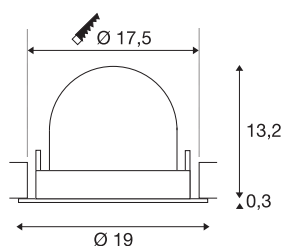

TECHNISCHE SPECIFICATIES

Art.nr.:	1006080
Aantal verschillende lichtopeningen	1
Secundaire stroom / secundaire spanning	1000/1050mA
Hoogte	13.5 cm
Diameter	19 cm
Inbouwdiameter	17.5 cm
Inbouwdiepte	13.5 cm
Nettogewicht	0.85 kg
Brutogewicht	0.91 kg
Veiligheidsklasse	III
Montage	Inbouw
Montagebeschrijving	Plafond
Wattage	37.4 W
Lumen	3600 lm
Lichtkleurtemperatuur	4000 Kelvin
Stralingshoek	55 °
Kleur	wit
CRI	90
UGR ≤	22
BIG WHITE pagina	57