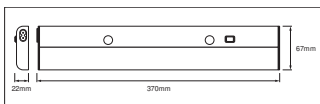

### Fotometrische gegevens

Lichtstroom	320 lm
Totale lichtstroom van ingesloten lichtbronnen	520 lm
Lichtstroom efficiëntie	64 lm/W
Kleurtemperatuur	4000 K
Lichtkleur	Koel wit
Kleurweergave-index Ra	> 80
Standaardafwijking van kleurproeven	$\leq 6$ sdc <sub>m</sub>
Fotobiologische veiligheidsgroep EN62778	RG0
Stralingshoek	120 °

### AFMETINGEN & GEWICHT

Lengte	370,00 mm
Breedte	67,00 mm
Hoogte	22,00 mm
Product gewicht	325,00 g