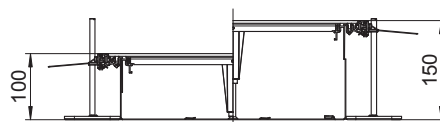

Tehniskie dati

Garums	2.400,00 mm
Platums	600,00 mm
Pārsegi	6,00 stundas
Montāžas atveres pārsegums	☒
Paredzēto iebūvējamo vienību skaits	6,00
Sekciju skaits	3,00 stundas
Grīdas plāksne	☒
Iespējams iemontēt blīvi	☒
Vāka nostiprināšana ar ātru fiksāciju	☐
Montāžas atvere virsgrīdas tvertnei	☐
Atdalāms	☐
Piemērots kompensācijas šuvei	☐
Auduma siena	☐
Kanāla augstums	100,00 - 150,00 mm
Vāka materiāla biezums	4,00 mm
Minimālais grīdas pamatnes augstums	100,00
Ar pārlaidumu	☒
Ar starpsienu	☐
Ar atveri pieslēgumam	☒
Ar potenciāla izlīdzināšanu	☐
Montāžas atvere	servisa modulim
Montāžas atvere	apaļš
Augstuma regulēšanas diapazons	100,00 - 150,00 mm
Augšējā daļa, noņemama	☒