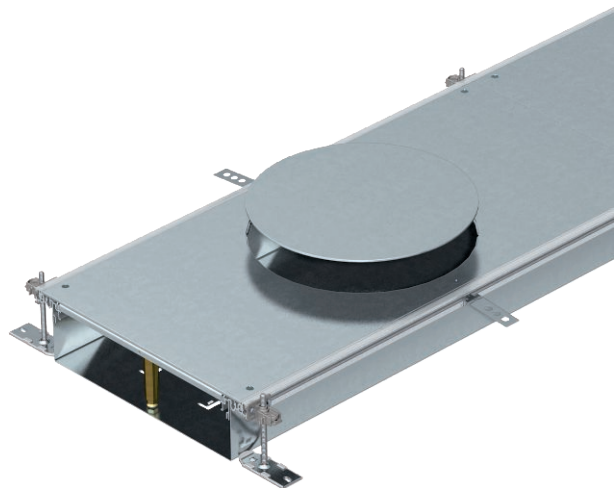

Art.-Nr. 7424804

Montāžai gatavs kanāla posms ar 3 vai 6 ieriču montāžas vākiem vadu ievilkšanai un iebūvējamo vienību ar nominālo izmēru R9 montāžai, sastāv no kanāla apakšdaļas (grīdā montējama rene ar sānu profiliem un grīdas seguma salaidumprofilēm) un kanāla vāka ar noslēgtu montāžas atveri. Grīdā montējama rene ar stiprinājuma mēlītēm starpliku pašfiksējošai montāžai. Piegādes komplektā ietilpst 6 augstumā regulējami stiprinājuma leņķi, 6 betona enkuri un augstumā regulējami vāka savienojuma balsti: 3 gab. kanāliem ar nominālo platumu 400 un 6 gab. kanāliem ar nominālo platumu 500 un 600. Piegādājot kanāla vāki ir pieskrūvēti.

## Pamatdati

Art.-Nr.	7424804
Tips	OKA-W60010050DR9
Apzīmējums 1	Grīdas kabeļu kanāla komplekts
Apzīmējums 2	zemgrīdas lūkai GESR9
Dimensija	2400x600x100
Materiāls	Tērauds
Materiāla saīsinājums	St
Virsmas	cinkots
Virsmas atbilstoši DIN	DIN EN 10346
Virsmas saīsinājums	FS
Mazākā VK vienība (VG)	2,40 m
Svars	2.602,90 kg/100 m