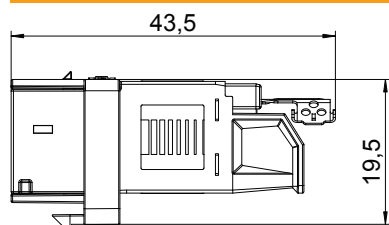

Tehniskie dati

Montāžas atvere | Tips C