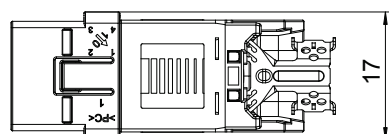

Tehniskie dati

Montāžas atvere | Tips C