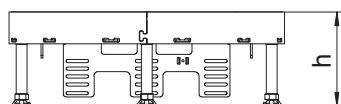

Tehnisko datu lapa

Kasete ar regulējamu augstumu servisa lūkam, RKR,
misiņš
Art.-Nr. 7409124

Tehniskie dati

Nominālais lielums ierīču iebūvesanas vienībai	R9
Piemērots dubulto grīdu montāzai	<input checked="" type="checkbox"/>
Piemērots iebūvēšanai dobās grīdās	<input checked="" type="checkbox"/>
Piemērots zemgrīdas kārbai	350
Augstuma regulēšanas diapazons	105,00 - 155,00 mm
Atvēršanas mehānisms	Instrumenti
Atļaujas	VDE
Lielas slodzes versija	<input type="checkbox"/>
Montāžas sistēmas tips	UT4

Izmēri

Attālums h	105,00 mm
Iebūvēšanas diametrs	305,00

Izmēri