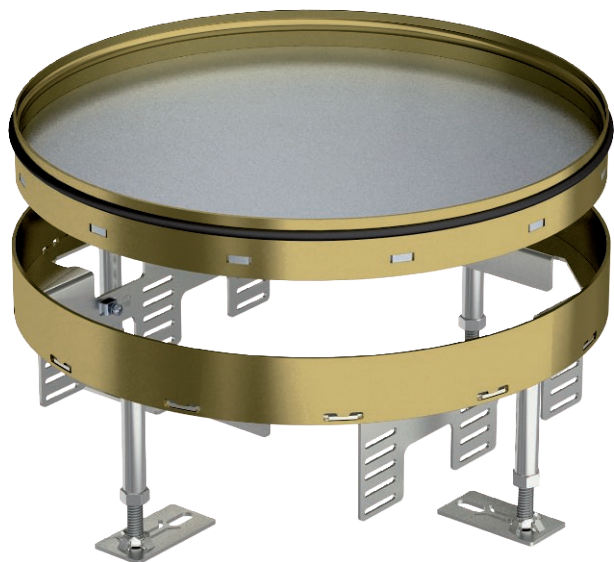

Tehnisko datu lapa

Kasete ar regulējamu augstumu servisa lūkai, RKR,
misiņš
Art.-Nr. 7409124

"Nosedzoša" kasete ar regulējamu augstumu nominālā izmēra R9 servisa lūkas izveidošanai sausā vai slapjā veidā kopjamās grīdās iekštelpās. Der tikai gludiem grīdas segumiem.

CuZn Misiņš

Produkta papildu apraksts 1

Pamatdati

Art.-Nr.	7409124
Tips	RKR2 9M 25
Apzīmējums 1	Apāja kasete
Apzīmējums 2	tukša
Dimensija	ø 305mm
Materiāls	Misiņš
Materiāla saīsinājums	CuZn
Mazākā VK vienība (VG)	1,00 gab.
Svars	796,00 kg/100 gab.

Tehniskie dati

Grīdas seguma biezums	25,00 mm
Grīdas augstums	105-155 mm
Iebūvējamo ierīču skaits	0,00
Ierīču kārbu skaits	3,00
Vadu izvadu skaits	0,00
Izpildījums	apajš
Kabeļu izvada izpildījums	Nav kabeļu izvada
Grīdas kopšana	mītrs
Iebūvēšanas dziļums	105,00 mm
Atdalāms	<input type="checkbox"/>
Iekārtas stiprinājums ierīču kārbu nostiprināšanai	<input type="checkbox"/>

Tehnisko datu lapa

Kasete ar regulējamu augstumu servisa lūkam, RKR,
misiņš
Art.-Nr. 7409124

Tehniskie dati

Nominālais lielums ierīču iebūvesanas vienībai	R9
Piemērots dubulto grīdu montāzai	<input checked="" type="checkbox"/>
Piemērots iebūvēšanai dobās grīdās	<input checked="" type="checkbox"/>
Piemērots zemgrīdas kārbai	350
Augstuma regulēšanas diapazons	105,00 - 155,00 mm
Atvēršanas mehānisms	Instrumenti
Atļaujas	VDE
Lielas slodzes versija	<input type="checkbox"/>
Montāžas sistēmas tips	UT4