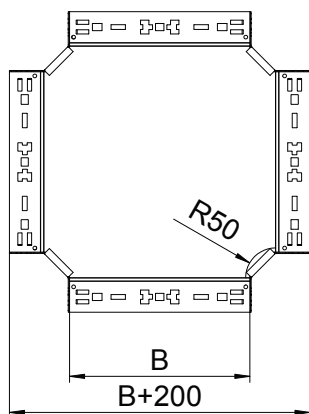

Tehnisko datu lapa

Krustojums Magic 110

Art.-Nr. 7027163

Krustojums ar ātrās savienošanas sistēmu. Visiem kabeļu kanālu tiem ar malas augstumu 110 mm.

St	Tērauds
FS	cinkots

Pamatdati

Art.-Nr.	7027163
Tips	RKM 115 FS
Apzīmējums 1	X-elements
Apzīmējums 2	ar Magic savienojumu
Dimensija	110x150
Materiāls	Tērauds
Materiāla saīsinājums	St
Virsmas	cinkots
Virsmas atbilstoši DIN	DIN EN 10346
Virsmas saīsinājums	FS
Mazākā VK vienība (VG)	1,00 gab.
Svars	156,10 kg/100 gab.

Tehnisko datu lapa

Krustojums Magic 110

Art.-Nr. 7027163

Tehniskie dati

Platums	150,00 mm
Malas augstums	110,00 mm
Izmērs B	150,00 mm
Izmēri	110x150 mm
Loksnes biezums	1,25 mm
Piemērots funkciju nodrošināšanai	<input type="checkbox"/>
Metāla biezums	1,25 mm
Pamatnes plāksnes materiāla biezums	1,25 mm
NATO perforācijas šablons	<input type="checkbox"/>
Nerūsējošs tērauds, kodināts	<input type="checkbox"/>
Gara laiduma izpildījums	<input type="checkbox"/>