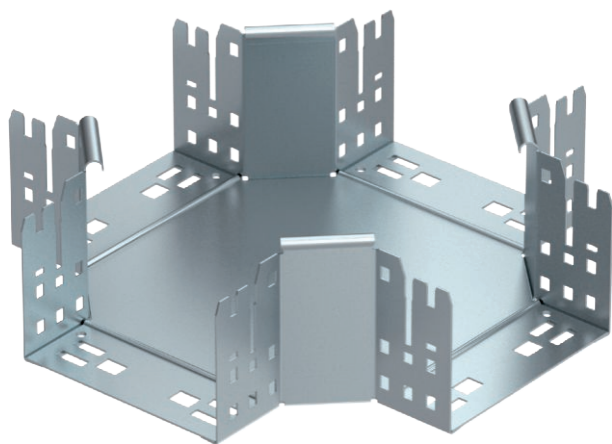

Tehnisko datu lapa

Krustojums Magic 110

Art.-Nr. 7027163

Krustojums ar ātrās savienošanas sistēmu. Visiem kabeļu kanālu tiem ar malas augstumu 110 mm.

St	Tērauds
FS	cinkots

Pamatdati

Art.-Nr.	7027163
Tips	RKM 115 FS
Apzīmējums 1	X-elements
Apzīmējums 2	ar Magic savienojumu
Dimensija	110x150
Materiāls	Tērauds
Materiāla saīsinājums	St
Virsmas	cinkots
Virsmas atbilstoši DIN	DIN EN 10346
Virsmas saīsinājums	FS
Mazākā VK vienība (VG)	1,00 gab.
Svars	156,10 kg/100 gab.

Tehnisko datu lapa

Krustojums Magic 110

Art.-Nr. 7027163

Tehniskie dati

Platums	150,00 mm
Malas augstums	110,00 mm
Izmērs B	150,00 mm
Izmēri	110x150 mm
Loksnes biezums	1,25 mm
Piemērots funkciju nodrošināšanai	<input type="checkbox"/>
Metāla biezums	1,25 mm
Pamatnes plāksnes materiāla biezums	1,25 mm
NATO perforācijas šablons	<input type="checkbox"/>
Nerūsējošs tērauds, kodināts	<input type="checkbox"/>
Gara laiduma izpildījums	<input type="checkbox"/>