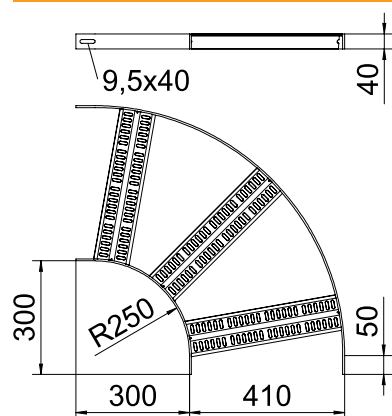

Tehnisko datu lapa

90° līkums ar Z veida spraisli, 40

Art.-Nr. 7099096

Alu Alumīnijs
GB beicēta

90° līkums kuģu būvei paredzētām kabeļu trepēm, tips SLZ, ar malas augstums 40 mm, ar iemetinātiem, perforētiem Z formas spraisļiem.

Produkta papildus teksta norādījumi

Attiecīgie savienotāji ir pasūtāmi atsevišķi.

Pamatdati

Art.-Nr.	7099096
Tips	SLZB 90 400 ALU
Dimensija	B410mm
Materiāls	Alumīnijs
Materiāla saīsinājums	Alu
Virsmas saīsinājums	beicēta
Virsmas saīsinājums	GB
Mazākā VK vienība (VG)	1,00 gab.
Svars	149,70 kg/100 gab.

Tehniskie dati

Platums	400,00 mm
Malas augstums	40,00 mm
Izmērs R	250,00 mm
Līkums (leņķis)	90°
Savienotāja izpildījums	bez savienotāja
Spraisļu izpildījums	Caurumots profils
Sānu malas konstrukcija	plakans profils
Piemērots funkciju nodrošināšanai	<input type="checkbox"/>
Metāla biezums	5,00 mm
Virziena maiņa	horizontāls
Nerūsējošs tērauds, kodināts	<input checked="" type="checkbox"/>
Ar engēm	<input type="checkbox"/>
Sānu caurumi	<input type="checkbox"/>
Gara laiduma izpildījums	<input type="checkbox"/>