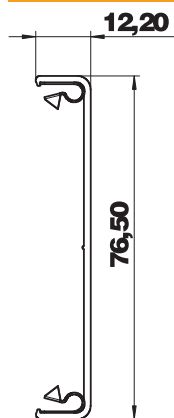

Tehnisko datu lapa

Augšējā daļa

Art.-Nr. 6279720

Augšējā daļa no alumīnija ierīču montāžas kanālu Rapid GA un ISS montāžas kolonnu ar 76,5 mm sistēmas atveri aizvēršanai. Fiksētu augšējās daļas novietojumu un elektrisko kontaktu kanāla/kolonnas apakšējai daļai nodrošina RKV3V tipa fiksācijas skavas. Katram piegātājam garumam (2000 mm) ir iemontētas 6 fiksācijas skavas.

Alu Alumīnijs

Pamatdati

Art.-Nr.	6279720
Tips	GA-OTRW
Apzīmējums 1	Vāks
Dimensija	80x2000
Krāsa	dzidri balts
RAL numurs	9010
Materiāls	Alumīnijs
Materiāla saīsinājums	Alu
Mazākā VK vienība (VG)	2,00 m
Svars	38,30 kg/100 m

Tehnisko datu lapa

Augšējā daļa

Art.-Nr. 6279720

Tehniskie dati

Garums	2.000,00 mm
Platums	76,50 mm
Augstums	12,00 mm
Izpildījums	gluds
Nesatur halogēnus	<input checked="" type="checkbox"/>
Augšējo daļu montāžas veids	iekšpusē
Aizsargplēve	<input checked="" type="checkbox"/>