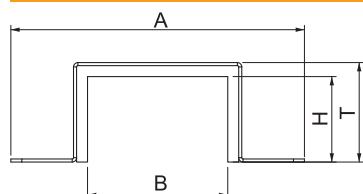

Tehnisko datu lapa

Savienotājs 0711

Art.-Nr. 7216310

Skava ar integrētu blīvējumu izmantošanai ar BSKM 0711, lai savienotu un dūmu necaurlaidīgi noslēgtu kanālu savienojumu vietas. Izmantojama tad, ja starp kanāla malu un griestiem vai sienu ir vismaz 30 mm. Kombinācijā ar aptveres leņķi ir ietverta nepievienota blīve.

St	Tērauds
FS	cinkots

Pamatdati

Art.-Nr.	7216310
Tips	BSKM-VD 0711 FS
Apzīmējums 1	Pievienojums ar blīvi
Apzīmējums 2	sienas un griestu montāžai
Dimensija	70x110
Materiāls	Tērauds
Materiāla saīsinājums	St
Virsmas	cinkots
Virsmas atbilstoši DIN	DIN EN 10346
Virsmas saīsinājums	FS
Mazākā VK vienība (VG)	1,00 gab.
Svars	37,80 kg/100 gab.

Tehniskie dati

Izmērs A	174,00 mm
Izmērs B	110,00 mm
Izmērs d	144,00 mm
Izmērs H	70,00 mm
Izmērs T	75,00 mm
Piederumu veids	citi
Ugunsizturības klase I - Montāzas kanāls	120,00