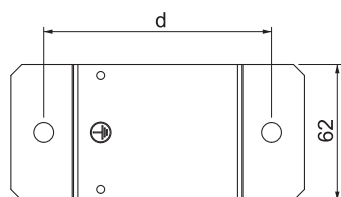

Tehnisko datu lapa

Savienotājs 0711

Art.-Nr. 7216310

Skava ar integrētu blīvējumu izmantošanai ar BSKM 0711, lai savienotu un dūmu necaurlaidīgi noslēgtu kanālu savienojumu vietas. Izmantojama tad, ja starp kanāla malu un griestiem vai sienu ir vismaz 30 mm. Kombinācijā ar aptveres leņķi ir ietverta nepievienota blīve.

St	Tērauds
FS	cinkots

Pamatdati

Art.-Nr.	7216310
Tips	BSKM-VD 0711 FS
Apzīmējums 1	Pievienojums ar blīvi
Apzīmējums 2	sienas un griestu montāžai
Dimensija	70x110
Materiāls	Tērauds
Materiāla saīsinājums	St
Virsmas	cinkots
Virsmas atbilstoši DIN	DIN EN 10346
Virsmas saīsinājums	FS
Mazākā VK vienība (VG)	1,00 gab.
Svars	37,80 kg/100 gab.

Tehniskie dati

Izmērs A	174,00 mm
Izmērs B	110,00 mm
Izmērs d	144,00 mm
Izmērs H	70,00 mm
Izmērs T	75,00 mm
Piederumu veids	citi
Ugunsizturības klase I - Montāzas kanāls	120,00