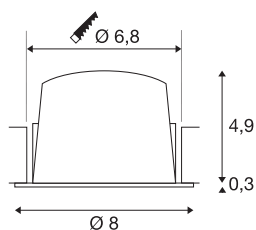

NUMINOS® DL S

Indoor led plafondinbouwarmatuur wit/zwart 4000K
40° incl. bladveren

Design, techniek en functie in perfectie: NUMINOS is het armatuursysteem van SLV, dat alles met elkaar combineert. Met verschillende downlights en spots zorgt u voor duizend lichtontwerpmogelijkheden. Ook met de NUMINOS® DL S plafondinbouwarmatuur, die overtuigt door de beste afwerkings- en lichtkwaliteit. Ideaal voor een subtiële, moderne en ruimtebesparende verlichting die de aandacht richt op objecten of de ruimte. De plafondinbouwarmatuur overtuigt met een stroomverbruik van 8,6 Watt, een lichtintensiteit van 730 lumen, een kleurtemperatuur van 4000 Kelvin en de hoge kleurweergave-index van meer dan 90. De eenvoudige installatie is daarna niet meer dan een formaliteit. Wanneer kiest u voor NUMINOS van SLV: de modulaire diversiteit wacht op u?

TECHNISCHE SPECIFICATIES

Art.nr.:	1003832
Aantal verschillende lichtopeningen	1
Secundaire stroom / secundaire spanning	250mA
Hoogte	5.2 cm
Diameter	8 cm
Inbouwdiameter	6.8 cm
Inbouwdiepte	5.5 cm
Nettogewicht	0.16 kg
Brutogewicht	0.2 kg
IP-code	IP 20 / IP 44
Veiligheidsklasse	III
Slagvastheidsklasse	IK02
Slagvastheid	0,2 Joule
Montage	Inbouw
Montagebeschrijving	Plafond
Wattage	8.6 W
Lumen	730 lm
Lichtkleurtemperatuur	4000 Kelvin
Stralingshoek	40 °
Kleur	wit
CRI	90
UGR ≤	19

LXXBXX gegevens	L80B50
Levensduur	50000 h
minimale omgevingstemperatuur	-20 °C
maximale omgevingstemperatuur	40 °C
BIG WHITE pagina	31