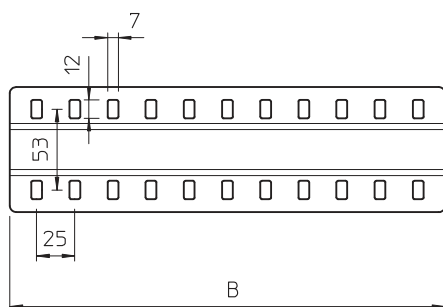

## Salaiduma līste

Art.-Nr. 7070334

Plata salaidumvietu līste izmantošanai visās kabelu renēs un gara laiduma kabelu renēs.

<b>St</b>	Tērauds
<b>DD</b>	nepārtraukti cinkots cinks/alumīnijs, Double Dip

Produkta papildus teksta norādījumi Komplektā attiecīgie stiprinājuma materiāli.

### Pamatdati

Art.-Nr.	7070334
Tips	SSLB 600 DD
Apzīmējums 1	Salaiduma vietu līste
Apzīmējums 2	plakana, ar skrūvēm
Dimensija	B600mm
Materiāls	Tērauds
Materiāla saīsinājums	St
Virsmā	nepārtraukti cinkots cinks/alumīnijs, Double Dip
Virsmā atbilstoši DIN	DIN EN 10346
Virsmas saīsinājums	DD
Mazākā VK vienība (VG)	20,00 gab.
Svars	58,00 kg/100 gab.

### Tehniskie dati

Platums	585,00 mm
Platums	24,00 in (collas)
Augstums	4,00 mm
Malas augstums	35,00 mm
Izmērs B	600,00 mm
Izpildījums	Salaiduma līste
Skrūvju skaits	6,00 stundas
Loksnes biezums	1,50 mm
Piemērots kabelu renei	<input checked="" type="checkbox"/>
Piemērots funkciju nodrošināšanai	<input type="checkbox"/>
Nerūsējošs tērauds, kodināts	<input type="checkbox"/>
Savienojuma veids	Skrūvējams savienotājs
Gara laiduma izpildījums	<input checked="" type="checkbox"/>