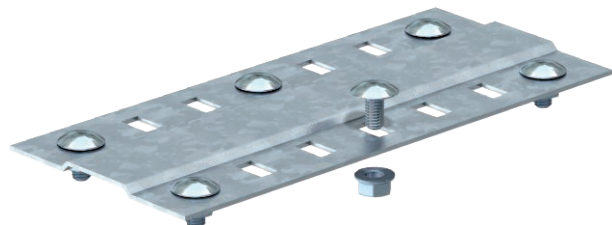

## Salaiduma līste

Art.-Nr. 7070334

Plata salaidumvietu līste izmantošanai visās kabelu renēs un gara laiduma kabelu renēs.

<b>St</b>	Tērauds
<b>DD</b>	nepārtraukti cinkots cinks/alumīnijs, Double Dip

Produkta papildus teksta norādījumi Komplektā attiecīgie stiprinājuma materiāli.

### Pamatdati

Art.-Nr.	7070334
Tips	SSLB 600 DD
Apzīmējums 1	Salaiduma vietu līste
Apzīmējums 2	plakana, ar skrūvēm
Dimensija	B600mm
Materiāls	Tērauds
Materiāla saīsinājums	St
Virsmā	nepārtraukti cinkots cinks/alumīnijs, Double Dip
Virsmā atbilstoši DIN	DIN EN 10346
Virsmas saīsinājums	DD
Mazākā VK vienība (VG)	20,00 gab.
Svars	58,00 kg/100 gab.

### Tehniskie dati

Platums	585,00 mm
Platums	24,00 in (collas)
Augstums	4,00 mm
Malas augstums	35,00 mm
Izmērs B	600,00 mm
Izpildījums	Salaiduma līste
Skrūvju skaits	6,00 stundas
Loksnes biezums	1,50 mm
Piemērots kabelu renei	<input checked="" type="checkbox"/>
Piemērots funkciju nodrošināšanai	<input type="checkbox"/>
Nerūsējošs tērauds, kodināts	<input type="checkbox"/>
Savienojuma veids	Skrūvējams savienotājs
Gara laiduma izpildījums	<input checked="" type="checkbox"/>