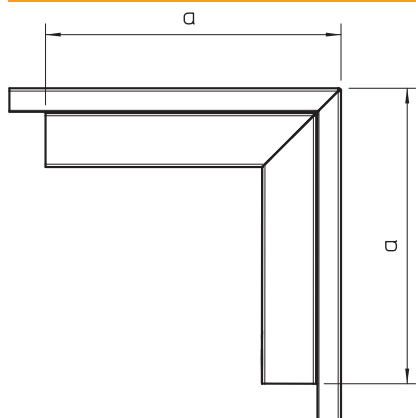

Tehnisko datu lapa

Ārējais stūris, vadu kanāla tipam LKM 60150

Art.-Nr. 6249582

Ārējais stūris ar augšējo daļu LKM kanālu virziena maiņai

St	Tērauds
FSK	cinkots / ar plastmasas pārklājumu

Produkta papildu apraksts 1 | Potenciālu izlīdzināšana starp apakšējo un augšējo daļu bez papildlīdzekļiem

Pamatdati

Art.-Nr.	6249582
Tips	LKM A60150RW
Apzīmējums 1	Ārējais stūris
Apzīmējums 2	ar vāku
Dimensija	60x150mm
Krāsa	dzidri balts
RAL numurs	9010
Materiāls	Tērauds
Materiāla saīsinājums	St
Virsmas	cinkots / ar plastmasas pārklājumu
Virsmas atbilstoši DIN	DIN EN 10346
Virsmas saīsinājums	FSK
Mazākā VK vienība (VG)	1,00 gab.
Svars	91,30 kg/100 gab.

Tehnisko datu lapa

Ārējais stūris, vadu kanāla tipam LKM 60150

Art.-Nr. 6249582

Tehniskie dati

Garums	180,00 mm
Platums	150,00 mm
Augstums	60,00 mm
Izmērs H	150,00 mm
Attālums a	180,00 mm
Izpildījums	Apakšējā daļa un augšējā daļa
Stiprinājuma veids	Perforēta pamatne
kanāla dziļums	63,70 mm
Aizsargplēve	□
Leņķa diapazons	90,00 - 90,00 °