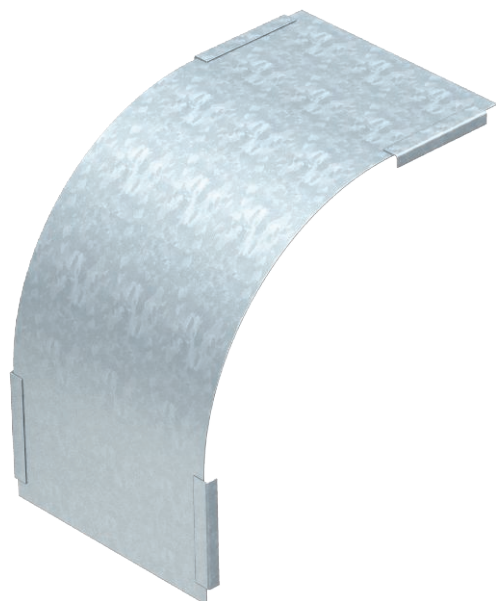

Tehnisko datu lapa

Vāks 90° vertikālam līkumam 110, uz leju vērsts

Art.-Nr. 7131556

Vāks uz leju vērstajiem vertikālajiem līkumiem ar malas augstumu 110.

CE

St	Tērauds
DD	nepārtraukti cinkots cinks/alumīnijs, Double Dip

Produkta papildus teksta norādījumi	Stiprinājumu nodrošina kabeļu renes vāku pārklāšanās. Vāku papildus var nostiprināt ar vāka skavām.
-------------------------------------	---

Pamatdati

Art.-Nr.	7131556
Tips	DBV 110 100 F DD
Apzīmējums 1	Vāks 90° vert.pagriezienam
Apzīmējums 2	uz leju
Ražotājs	OBO
Dimensija	B100mm
Materiāls	Tērauds
Materiāla saīsinājums	St
Virsmas	nepārtraukti cinkots cinks/alumīnijs, Double Dip
Virsmas atbilstoši DIN	DIN EN 10346
Virsmas saīsinājums	DD
Mazākā VK vienība (VG)	1,00 gab.
Svars	48,30 kg/100 gab.

Tehnisko datu lapa

Vāks 90° vertikālam līkumam 110, uz leju vērsts

Art.-Nr. 7131556

Tehniskie dati

Platums	100,00 mm
Malas augstums	110,00 mm
Izmērs B	100,00 mm
Līkums (leņķis)	90°
Stiprinājuma veids	Slēdzene ar grozāmu aizbidni
Loksnes biezums	0,75 mm
Piemērots kabeļu renei	<input checked="" type="checkbox"/>
Piemērots režģveida renei	<input type="checkbox"/>
Piemērots kabeļu trepēm	<input type="checkbox"/>
Piemērots funkciju nodrošināšanai	<input type="checkbox"/>
Virziena maiņa	vertikāli lejupvērsts
Nerūsējošs tērauds, kodināts	<input type="checkbox"/>
Ar enģēm	<input type="checkbox"/>