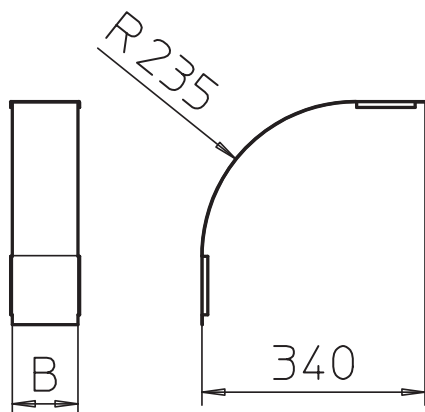

Tehnisko datu lapa

Vāks 90° vertikālam līkumam 110, uz leju vērsts

Art.-Nr. 7131556

Vāks uz leju vērstajiem vertikālajiem līkumiem ar malas augstumu 110.

CE

St	Tērauds
DD	nepārtraukti cinkots cinks/alumīnijs, Double Dip

Produkta papildus teksta norādījumi	Stiprinājumu nodrošina kabeļu renes vāku pārklāšanās. Vāku papildus var nostiprināt ar vāka skavām.
-------------------------------------	---

Pamatdati

Art.-Nr.	7131556
Tips	DBV 110 100 F DD
Apzīmējums 1	Vāks 90° vert.pagriezienam
Apzīmējums 2	uz leju
Ražotājs	OBO
Dimensija	B100mm
Materiāls	Tērauds
Materiāla saīsinājums	St
Virsmas	nepārtraukti cinkots cinks/alumīnijs, Double Dip
Virsmas atbilstoši DIN	DIN EN 10346
Virsmas saīsinājums	DD
Mazākā VK vienība (VG)	1,00 gab.
Svars	48,30 kg/100 gab.

Tehnisko datu lapa

Vāks 90° vertikālam līkumam 110, uz leju vērsts

Art.-Nr. 7131556

Tehniskie dati

Platums	100,00 mm
Malas augstums	110,00 mm
Izmērs B	100,00 mm
Līkums (leņķis)	90°
Stiprinājuma veids	Slēdzene ar grozāmu aizbidni
Loksnes biezums	0,75 mm
Piemērots kabeļu renei	<input checked="" type="checkbox"/>
Piemērots režģveida renei	<input type="checkbox"/>
Piemērots kabeļu trepēm	<input type="checkbox"/>
Piemērots funkciju nodrošināšanai	<input type="checkbox"/>
Virziena maiņa	vertikāli lejupvērsts
Nerūsējošs tērauds, kodināts	<input type="checkbox"/>
Ar enģēm	<input type="checkbox"/>