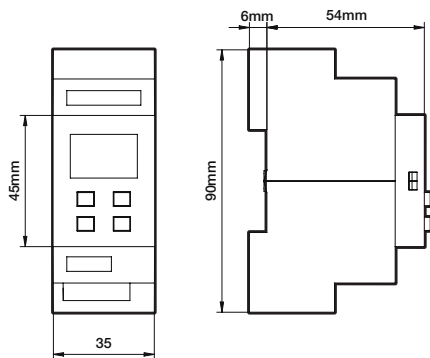

230 V

niko

360-35010 - 19-04-2023

Technische gegevens

Artikelnummer	360-35010
Voedingsspanning	230 Vac/24 Vdc
Detector output	230 V (ON/OFF)
Maximale nominale waarde vermogenschakelaar	10 A (beperkt door nationale regelgeving voor installaties)
Relaiscontact	N.O. (max. 10 A)
Maximale belasting gloei- en halogeenlampen ($\cos\phi=1$)	2300 W
Maximale belasting fluorescentielampen ($\cos\phi \geq 0,5$)	1200 VA
Maximale capacatieve belasting	140 μ F
Bereik lichtintensiteit	3 lux – 30000 lux
Aantal kanalen	1 kanaal
Omgevingstemperatuur	5 – 50 °C
Afmetingen (HxBxD)	90 x 35 x 55 mm
Beschermingsgraad	IP20
Markering	CE

Afmetingen

Aansluitschema