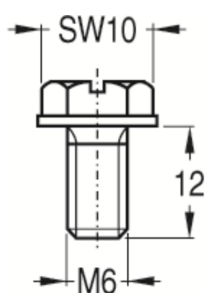

Produktdetails

ACC811483

ACC811483 SCREWS M6 WITH FLANGE (100)

Allgemeine Informationen

Typ	ACC811483
Bestellnummer	4TBC811483C0100
EAN	4022903014379
Beschreibung	ACC811483 SCREWS M6 WITH FLANGE (100)
Langbeschreibung	SCREWS M6 WITH FLANGE (100);SCREWS M6 WITH FLANGE (100)

Umwelt

Konfliktminerale Reporting Template (CMRT)	9AKK108468A3363
--	-----------------

Abmessungen

Breite des Produkts	90 mm
Höhe des Produkts	50 mm
Tiefe des Produkts	0.444 mm
Nettogewicht	0.004 kg

Bestelldaten