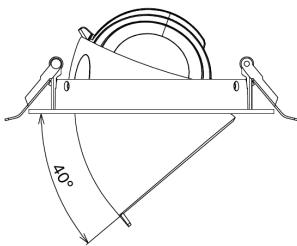

Technische specificaties	
Levensduur (L70)	70.000 u
Levensduur (L80)	50.000 u
Aan-/Uit-cycli	100.000
Kleurconsistentie (SDCM)	3
Dimbaarheid	On-Off
Maximale kantelhoek	40°
Afwerking	Wit
CRI	≥ 90
Beschermingsgraad (IP)	IP20
Slagvastheid	IK03
Beschermingsklasse	II
Risicogroep (EN 62471)	RG1
Voorschakelapparaat inbegrepen	Ja
Gloeidraadtest	650°C
Vermogensfactor	≥ 0,9

Elektrische aansluiting	
Frequentie	50/60 Hz
Nom. spanning	220-240 V
DC ingangsspanning	Zie catalogusbijlage Aansluitwaarden
230V Kabellengte	0.3 m

Materiaal eigenschappen	
Materiaal behuizing	Aluminium
Materiaal optiek	Koepelvorm

Toepassingscondities	
Bedrijfstemperatuur	-10-+45°C
Gebruikstemperatuur	+25°C
Opslagtemperatuur	-25-+50°C

5 JAAR GARANTIE

ENERGY

OPPLE Lighting
541003067900

A
B
C
D
E
F
G

E

20
kWh/1000h

2019/2015

Maatschets (mm)

LEDspotRS-P 20W