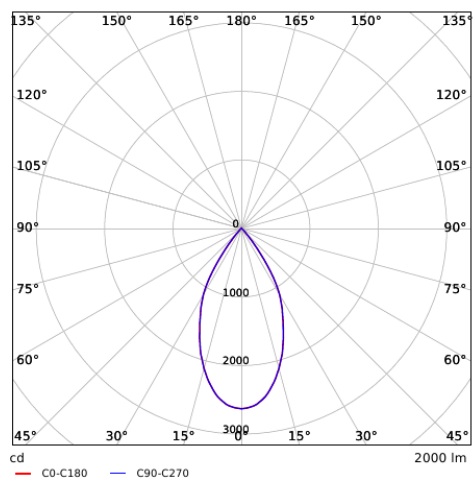

## Maatschets (mm)

LEDspotRS-P 20W

LEDspotRS-P 20W  
Driver On/Off

## Fotometrische gegevens