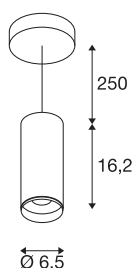

NUMINOS® PD DALI S

Indoor led pendellamp wit/zwart 4000 K 60°

Het NUMINOS verlichtingssysteem van SLV combineert techniek, design en functionaliteit als geen ander. Met verschillende downlights en spots beleeft u duizend lichtontwerpmogelijkheden. Daarbij hoort ook de NUMINOS® PD DALI S, die als pendelarmatuur overtuigt door de beste afwerkings- en lichtkwaliteit. Zo creëert u hoogwaardige verlichting voor grotere oppervlakken of u maakt gebruik van een spot voor selectieve verlichting. De plafondbinbouwarmatuur overtuigt met een stroomverbruik van 10,42 Watt, een lichtintensiteit van 1100 lumen, een kleurtemperatuur van 4000 Kelvin en een kleurweergave-index van 90. De eenvoudige montage is dan slechts nog een formaliteit. Wanneer kiest u voor de modulaire diversiteit van SLV?

TECHNISCHE SPECIFICATIES

Art.nr.:	1004456
Primaire nominale spanning	220-240V ~50/60Hz mA/V
Secundaire stroom / secundaire spanning	250mA
Pendellengte	250 cm
Hoogte	16.2 cm
Diameter	6.5 cm
Nettogewicht	0.91 kg
Brutogewicht	0.974 kg
Veiligheidsklasse	I
Montage	Opbouw
Montagebeschrijving	Plafond, Plafond met accessoires
Dimbaar	Ja
Dimtechniek	DALI
Wattage	10.42 W
Lumen	1100 lm
Lichtkleurtemperatuur	4000 Kelvin
Stralingshoek	60 °
Kleur	wit
CRI	90
UGR ≤	19
LXXBXX gegevens	L80B50
Levensduur	50000 h