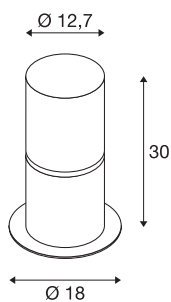

ROX ACRYL 30 Pole

staande buitenlamp, IP44, rvs 304, E27 max 20W

De staande lamp ROX ACRYL POLE 30 bestaat uit rvs 304 en opaalwit acrylaat dat de lichtbron compleet omgeeft. Door beschermingsklasse IP44 is de in meerdere hoogten beschikbare lamp geschikt voor buitengebruik. De lamp wordt direct op 230 V netspanning aangesloten. De ROX ACRYL-serie omvat bovendien wand- plus plafondlampen en is daarom universeel toepasbaar. Voor een eenvoudige montage is doorverbinden mogelijk, als optie zijn grondpin en betonankerset verkrijgbaar.

TECHNISCHE SPECIFICATIES

| | |
|----------------------------|------------------------------|
| Art.nr.: | 1001488 |
| Fitting | E27 |
| Aantal fittingen | 1 |
| Primaire nominale spanning | 220-240V ~50/60Hz mA/V |
| Hoogte | 30 cm |
| Diameter | 12.7 cm |
| Nettogewicht | 1.144 kg |
| Brutogewicht | 1.782 kg |
| IP-code | IP 44 |
| Veiligheidsklasse | I |
| Slagvastheidsklasse | IK02 |
| Slagvastheid | 0,200000000000000001 Joule |
| Montage | Opbouw |
| Montagebeschrijving | Vloer, Vloer met accessoires |
| Wattage | 20 W |
| Kleur | roestvrij staal |
| BIG WHITE pagina | 561 |