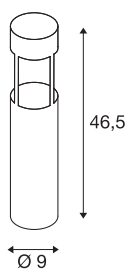

## SLOTS 45

staande buitenlamp, led, 3000 K, roest, Ø/H 9/46,5 cm, 6,3 W

In de aluminium staande lamp SLOTS 45 wordt door een COB LED module een indirect naar beneden schijnend warm wit licht gegenereerd. Met zijn beveiligingsklasse IP44 is hij voor buitengebruik geschikt. Als optie is een schroefenset plus een verbindingsbox voor de veilige, elektrische aansluiting in het ronde armatuur beschikbaar. Een betonankerset wordt meegeleverd.

## TECHNISCHE SPECIFICATIES

Art.nr.:	231817
Primaire nominale spanning	220-240V ~50/60Hz mA/V
Hoogte	46.5 cm
Diameter	9 cm
Nettogewicht	1.299 kg
Brutogewicht	1.597 kg
IP-code	IP 44
Veiligheidsklasse	I
Montage	Opbouw
Montagebeschrijving	Vloer
Wattage	4.5 W
Lumen	200 lm
Lichtkleurtemperatuur	3000 Kelvin
Stralingshoek	68 °
Kleur	roest
LXXBXX gegevens	L70B50
Levensduur	25000 h
minimale omgevingstemperatuur	-20 °C
maximale omgevingstemperatuur	45 °C
BIG WHITE pagina	570