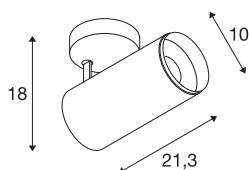

NUMINOS® SPOT DALI L

Indoor led plafondopbouwlamp zwart/zwart 3000 K 36°

Het NUMINOS verlichtingssysteem van SLV combineert techniek, design en functionaliteit als geen ander. Met verschillende downlights en spots beleeft u duizend lichtontwerpmogelijkheden. Zoals met de NUMINOS® SPOT DALI L led-plafondopbouwarmatuur voor binnen, die overtuigt door zijn hoogwaardige afwerkings- en lichtkwaliteit. De spot is ideaal voor gerichte accentverlichting of voor het verlichten van grotere oppervlakken. De plafondinbouwarmatuur overtuigt met een stroomverbruik van 28 Watt, een lichtintensiteit van 2340 lumen, een kleurtemperatuur van 3000 Kelvin en een kleurweergave-index van 90. De montage voert u in een mum van tijd uit. Wanneer kiest u voor NUMINOS® van SLV?

TECHNISCHE SPECIFICATIES

Art.nr.:	1004587
Primaire nominale spanning	220-240V ~50/60Hz mA/V
Secundaire stroom / secundaire spanning	700mA
Lengte	21.3 cm
Hoogte	18 cm
Diameter	10 cm
Nettogewicht	1.15 kg
Brutogewicht	1.5 kg
Veiligheidsklasse	I
Montage	Opbouw
Montagebeschrijving	Plafond
Dimbaar	Ja
Dimtechniek	DALI
Wattage	28 W
Lumen	2340 lm
Lichtkleurtemperatuur	3000 Kelvin
Stralingshoek	36 °
Kleur	zwart
CRI	90
UGR ≤	13
LXXBXX gegevens	L80B50
Levensduur	50000 h