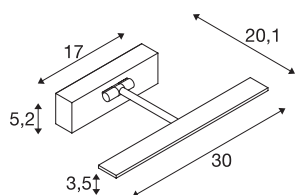

FLATT POLE 100

Indoor LED wandopbouwarmatuur, 3000K, wit

RETRATO WL waarbij de rozet en kop via een arm incl. twee scharnierstukken zijn verbonden. Door de ingebouwde LEDs is een veilige verlichting van uw kunst- en verzamelstukken door UV-vrij LED-licht zonder noemenswaardige warmtestraling mogelijk. Door de beide gemonteerde scharnieren kan het armatuur perfect worden gericht. De behuizing van het armatuur is leverbaar in meerdere kleuren. Dankzij de ingebouwde LED-voeding wordt de elektrische aansluiting direct op 230V netspanning aangesloten. Deze armatuur bevat ingebouwde LED-lampen. De lampen in deze armatuur kunnen niet worden vervangen.

TECHNISCHE SPECIFICATIES

Art.nr.:	1002960
Primaire nominale spanning	220-240V ~50/60Hz mA/V
Secundaire stroom / secundaire spanning	500mA
Lengte	30 cm
Breedte	5.2 cm
Hoogte	20.1 cm
Nettogewicht	0.542 kg
Brutogewicht	0.887 kg
IP-code	IP 20
Veiligheidsklasse	I
Montage	Opbouw
Montagebeschrijving	Wand
Dimbaar	Ja
Dimtechniek	Fase-afsnijding
Wattage	11 W
Lumen	750 lm
Lichtkleurtemperatuur	3000 Kelvin
Kleur	wit
CRI	90
LXXBXX gegevens	L70B50
Levensduur	30000 h
maximale omgevingstemperatuur	35 °C