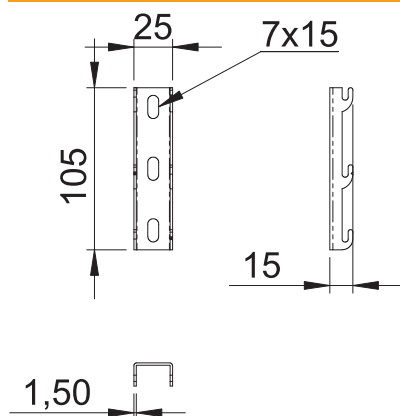

### Pamatdati

Art.-Nr.	6005612
Tips	G-GRM-R125 FS
Dimensija	105x25x15
Materiāls	Tērauds
Materiāla saisinājums	St
Virsmā	cinkots
Virsmā atbilstoši DIN	DIN EN 10346
Virsmas saisinājums	FS
Mazākā VK vienība (VG)	25,00 gab.
Svars	4,60 kg/100 gab.

# Tehnisko datu lapa

Enkursliede G tipa sietveida renei

Art.-Nr. 6005612

## Tehniskie dati

Garums	105,00 mm
Platums	25,00 mm
Malas augstums	15,00 mm
Profila forma	U forma
Nerūsējošs tērauds, kodināts	<input type="checkbox"/>