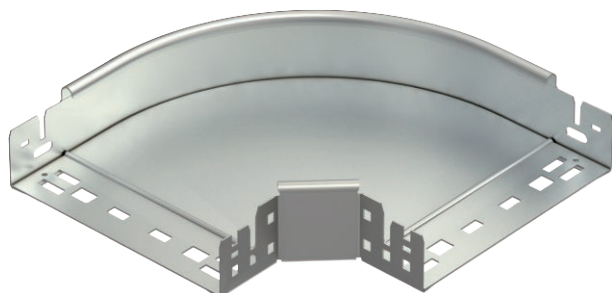

Tehnisko datu lapa

90° līkums Magic 60

Art.-Nr. 6041204

OBO
BETTERMANN

90° līkums ar ātrās savienošanas sistēmu. Visiem kabeļu kanālu tipiem ar malas augstumu 60 mm.

A4 Nerūsējošais tērauds 1.4571
2B neizolēts, apstrādāts

Pamatdati

Art.-Nr.	6041204
Tips	RBM 90 620 A4
Apzīmējums 1	90° pagrieziens
Apzīmējums 2	ar Magic savienojumu
Dimensija	60x200
Materiāls	Nerūsējošais tērauds, materiāls 1.4571
Materiāla saīsinājums	A4
Virsmas saīsinājums	neizolēts, apstrādāts
Virsmas saīsinājums	2B
Mazākā VK vienība (VG)	1,00 gab.
Svars	121,90 kg/100 gab.

Tehniskie dati

Platums	200,00 mm
Malas augstums	60,00 mm
Izmērs B	200,00 mm
Līkums (leņķis)	90°
Savienotāja izpildījums	iebūvēts savienotājs
Loksnes biezums	1,25 mm
Izmēri	60x200 mm
Piemērots funkciju nodrošināšanai	<input type="checkbox"/>
Grīdā izveidoti caurumi montāzas vajadzībām	<input type="checkbox"/>
NATO perforācijas šablons	<input type="checkbox"/>
Virziena maiņa	horizontāls
Nerūsējošs tērauds, kodināts	<input type="checkbox"/>
Sānu caurumi	<input type="checkbox"/>
Gara laiduma izpildījums	<input type="checkbox"/>