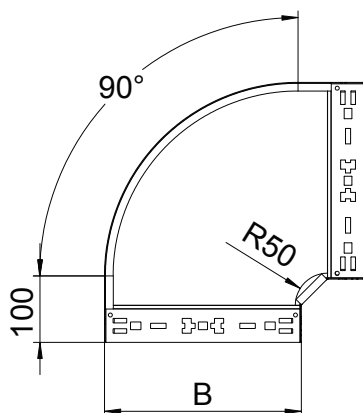

Tehnisko datu lapa

90° līkums Magic 60

Art.-Nr. 6041204

OBO
BETTERMANN

90° līkums ar ātrās savienošanas sistēmu. Visiem kabeļu kanālu tipiem ar malas augstumu 60 mm.

A4 Nerūsējošais tērauds 1.4571
2B neizolēts, apstrādāts

Pamatdati

Art.-Nr.	6041204
Tips	RBM 90 620 A4
Apzīmējums 1	90° pagrieziens
Apzīmējums 2	ar Magic savienojumu
Dimensija	60x200
Materiāls	Nerūsējošais tērauds, materiāls 1.4571
Materiāla saīsinājums	A4
Virsmas saīsinājums	neizolēts, apstrādāts
Virsmas saīsinājums	2B
Mazākā VK vienība (VG)	1,00 gab.
Svars	121,90 kg/100 gab.

Tehniskie dati

Platums	200,00 mm
Malas augstums	60,00 mm
Izmērs B	200,00 mm
Līkums (leņķis)	90°
Savienotāja izpildījums	iebūvēts savienotājs
Loksnes biezums	1,25 mm
Izmēri	60x200 mm
Piemērots funkciju nodrošināšanai	<input type="checkbox"/>
Grīdā izveidoti caurumi montāzas vajadzībām	<input type="checkbox"/>
NATO perforācijas šablons	<input type="checkbox"/>
Virziena maiņa	horizontāls
Nerūsējošs tērauds, kodināts	<input type="checkbox"/>
Sānu caurumi	<input type="checkbox"/>
Gara laiduma izpildījums	<input type="checkbox"/>