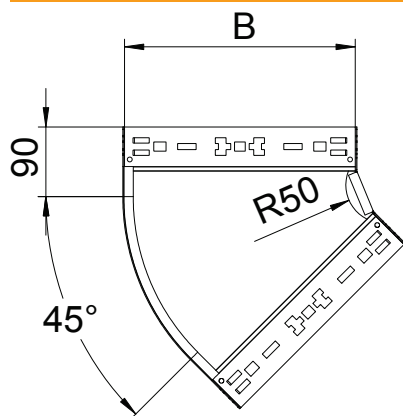

Tehnisko datu lapa

45° līkums Magic 110

Art.-Nr. 6041752

OBO
BETTERMANN

45° līkums ar ātrās savienošanas sistēmu. Visiem kabeļu kanālu tiptiem ar malas augstumu 110 mm.

St Tērauds

FS cinkots

Pamatdati

Art.-Nr.	6041752
Tips	RBM 45 120 FS
Apzīmējums 1	45° pagrieziens
Apzīmējums 2	ar Magic savienojumu
Dimensija	110x200
Materiāls	Tērauds
Materiāla saīsinājums	St
Virsmas	cinkots
Virsmas atbilstoši DIN	DIN EN 10346
Virsmas saīsinājums	FS
Mazākā VK vienība (VG)	1,00 gab.
Svars	109,90 kg/100 gab.

Tehnisko datu lapa

45° līkums Magic 110

Art.-Nr. 6041752

Tehniskie dati

Platums	200,00 mm
Malas augstums	110,00 mm
Izmērs B	200,00 mm
Līkums (leņķis)	45°
Savienotāja izpildījums	iebūvēts savienotājs
Loksnes biezums	1,25 mm
Izmēri	110x200 mm
Piemērots funkciju nodrošināšanai	<input type="checkbox"/>
Grīdā izveidoti caurumi montāzas vajadzībām	<input type="checkbox"/>
NATO perforācijas šablons	<input type="checkbox"/>
Virziena maiņa	horizontāls
Nerūsējošs tērauds, kodināts	<input type="checkbox"/>
Sānu caurumi	<input type="checkbox"/>
Gara laiduma izpildījums	<input type="checkbox"/>