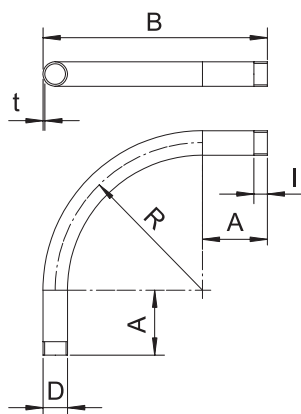

## Alumīnija caurules līkums, ar vītņi

Art.-Nr. 2046045

90° līkums elektroinstalācijas caurulēm atb. EN 61386-1 ar vītņiem galos atb. DIN EN 60423.  
Ar gludu iekšpusi.  
Katras caurules līkumam jau ir uzskrūvēta savienošanas uzdeva.

### Pamatdati

Art.-Nr.	2046045
Tips	SBM32W ALU
Apzīmējums 1	Alumīnijas caurules pagr.
Apzīmējums 2	ar vītņus savienojumu
Dimensija	M32x1,5
Materiāls	Alumīnijs
Materiāla saīsinājums	Alu
Mazākā VK vienība (VG)	20,00 gab.
Svars	20,00 kg/100 gab.

### Tehniskie dati

Izmērs A	105,00 mm
Izmērs B	252,00 mm
Izmērs D	32,00 mm
Izmērs M	M32
Izmērs R	131,00 mm
Izmērs t	1,90 mm
Izmērs I	20,00 mm
Izpildījums	Vītne
Vītne	M32x1,5
Izmērs caurules nominālajam diametram	32
Elastīgs	<input type="checkbox"/>
Nesatur halogēnus	<input type="checkbox"/>
Ar apskates atveri un vāku	<input type="checkbox"/>
Ar uzdevu	<input checked="" type="checkbox"/>