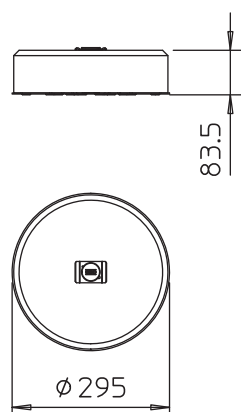

Tehnisko datu lapa

Balsta pamatne – TrayFix komplekts 10 S

Art.-Nr. 5403102

- Montāžas sistēma sietveida reņu stiprināšanai ar FangFix bloku, piem., vadu instalācijas pie horizontāla jumta.
- Paredzēts OBO sietveida reņu sistēmām ar minimālo platumu 100 mm
- Komplektā ir TrayFix montāžas adapteris un betona bloks, t. sk., bāze FangFix sistēmai 10 kg

CE

Produkta apraksts Piegādes komplekts

FangFix balsta plāksne ar stiprinājuma aizbāzni

Pamatdati

Art.-Nr.	5403102
Tips	TrayFix-10-S
Apzīmējums 1	Renes stiprinājums kompl.
Apzīmējums 2	komplektā FangFix pēda
Dimensija	295x295x84
Mazākā VK vienība (VG)	1,00 gab.
Svars	1.000,00 kg/100 gab.

Tehnisko datu lapa

Balsta pamatne – TrayFix komplekts 10 S

Art.-Nr. 5403102

Tehniskie dati

sākot ar renes platumu | 100,00 mm