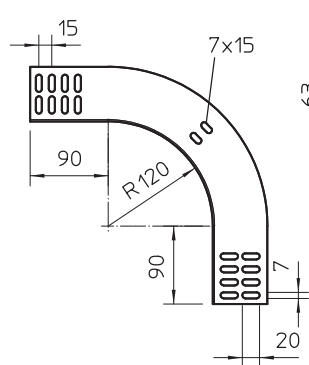

Tehnisko datu lapa

90° vertikālais līkums, uz leju vērsts 60

Art.-Nr. 7007157

Uz leju vērsts 90° vertikālais līkums visu veidu kabeļu renēm ar malas augstumu 60 mm.

A2 Nerūsējošais tērauds 1.4301
2B neizolēts, apstrādāts

Produkta papildus teksta norādījumi Vertikālo līkumu uzbīda kabeļu renes galam un saskrūvē. Stiprinājuma materiāli ir pasūtāmi atsevišķi.

Pamatdati

Art.-Nr.	7007157
Tips	RBV 620 F A2
Apzīmējums 1	90° Vertikālais pagrieziens
Apzīmējums 2	uz leju
Dimensija	60x200
Materiāls	Nerūsējošais tērauds, materiāls 1.4301
Materiāla saīsinājums	A2
Virsmas saīsinājums	neizolēts, apstrādāts
Virsmas saīsinājums	2B
Mazākā VK vienība (VG)	1,00 gab.
Svars	84,00 kg/100 gab.

Tehnisko datu lapa

90° vertikālais līkums, uz leju vērsts 60

Art.-Nr. 7007157

Tehniskie dati

Platums	200,00 mm
Malas augstums	60,00 mm
Izmērs B	200,00 mm
Līkums (leņķis)	90°
Savienotāja izpildījums	bez savienotāja
Loksnes biezums	1,00 mm
Piemērots funkciju nodrošināšanai	<input type="checkbox"/>
Gridā izveidoti caurumi montāžas vajadzībām	<input type="checkbox"/>
NATO perforācijas šablons	<input type="checkbox"/>
Virziena maiņa	vertikāli lejupvērsti
Nerūsējošs tērauds, kodināts	<input type="checkbox"/>
Sānu caurumi	<input type="checkbox"/>
Gara laiduma izpildījums	<input type="checkbox"/>