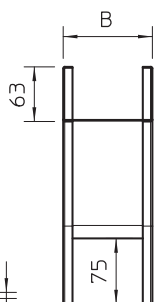

Tehnisko datu lapa

90° vertikālais līkums, uz leju vērsts 60

Art.-Nr. 7007157

Uz leju vērsts 90° vertikālais līkums visu veidu kabeļu renēm ar malas augstumu 60 mm.

A2 Nerūsējošais tērauds 1.4301
2B neizolēts, apstrādāts

Produkta papildus teksta norādījumi Vertikālo līkumu uzbīda kabeļu renes galam un saskrūvē. Stiprinājuma materiāli ir pasūtāmi atsevišķi.

Pamatdati

Art.-Nr.	7007157
Tips	RBV 620 F A2
Apzīmējums 1	90° Vertikālais pagrieziens
Apzīmējums 2	uz leju
Dimensija	60x200
Materiāls	Nerūsējošais tērauds, materiāls 1.4301
Materiāla saīsinājums	A2
Virsmas saīsinājums	neizolēts, apstrādāts
Virsmas saīsinājums	2B
Mazākā VK vienība (VG)	1,00 gab.
Svars	84,00 kg/100 gab.

Tehnisko datu lapa

90° vertikālais līkums, uz leju vērsts 60

Art.-Nr. 7007157

Tehniskie dati

Platums	200,00 mm
Malas augstums	60,00 mm
Izmērs B	200,00 mm
Līkums (leņķis)	90°
Savienotāja izpildījums	bez savienotāja
Loksnes biezums	1,00 mm
Piemērots funkciju nodrošināšanai	<input type="checkbox"/>
Gridā izveidoti caurumi montāžas vajadzībām	<input type="checkbox"/>
NATO perforācijas šablons	<input type="checkbox"/>
Virziena maiņa	vertikāli lejupvērsti
Nerūsējošs tērauds, kodināts	<input type="checkbox"/>
Sānu caurumi	<input type="checkbox"/>
Gara laiduma izpildījums	<input type="checkbox"/>