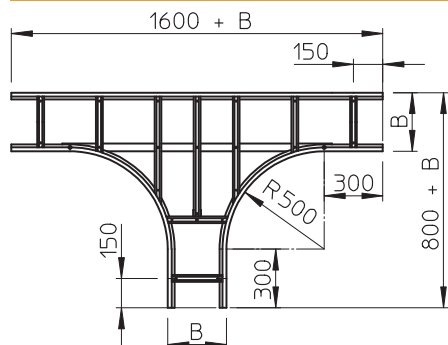

Tehnisko datu lapa

T veida atzarojums 160

Art.-Nr. 6229778

Horizontāla T-veida detaļa visām gara laiduma kabeļu trespēm ar malas augstumu 160 mm.

St	Tērauds
FT	karsti cinkots

Produkta papildus teksta norādījumi

Papildu stabilitātes nodrošināšanai fasondetāļu pusē ir jāparedz papildu balstelementi.

Pamatdati

Art.-Nr.	6229778
Tips	WLT 1660 FT
Apzīmējums 1	T-elements
Apzīmējums 2	priekš kabeļu trespes 160
Dimensija	160x600
Materiāls	Tērauds
Materiāla saīsinājums	St
Virsmas	karsti cinkots
Virsmas atbilstoši DIN	DIN EN ISO 1461
Virsmas saīsinājums	FT
Mazākā VK vienība (VG)	1,00 gab.
Svars	3.040,00 kg/100 gab.

Tehniskie dati

Platums	600,00 mm
Malas augstums	160,00 mm
Izmērs B	600,00 mm
Izmērs R	500,00 mm
Spraišņu izpildījums	Necaurumots profils
Sānu malas konstrukcija	plakans profils
Piemērots funkciju nodrošināšanai	<input type="checkbox"/>
Metāla biezums	2,00 mm
Nerūsējošs tērauds, kodināts	<input type="checkbox"/>
Gara laiduma izpildījums	<input checked="" type="checkbox"/>