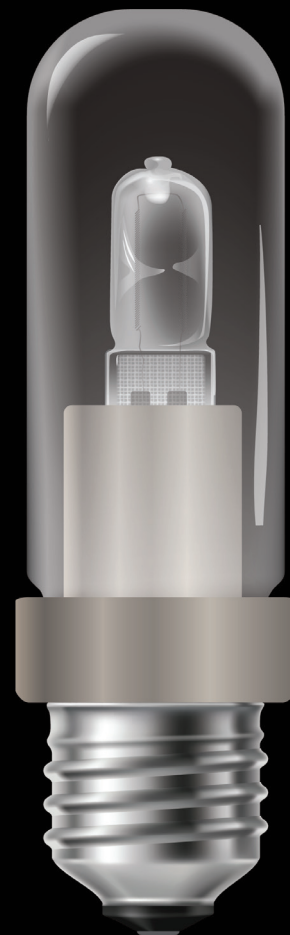

THORGEON

LIGHTING

HALOGEN CERAM CR-T BULB B15D

05188

MODIFICATIONS

ID	TYPE	EAN	W	V	⏏	💡	K	Lm	EEL	↔ W [mm]	↕ H [mm]	📦
05188	CERAM CR-T	4751029893338	40	240	B15D	T13	2800	590	D	13	61	100
05206	CERAM CR-T	4751029893673	53	240	B15D	T13	2800	840	D	13	74	100
05189	CERAM CR-T	4751029893345	60	240	B15D	T13	2800	980	D	13	74	100
05223	CERAM CR-T	4751029894014	60	240	B15D	T13	2800	980	D	13	87	100
05190	CERAM CR-T	4751029893352	70	240	B15D	T13	2800	1180	D	13	74	100
05191	CERAM CR-T	4751029893369	100	240	B15D	T13	2800	1800	D	13	84	100
05192	CERAM CR-T	4751029893376	150	240	B15D	T13	2800	2780	D	13	84	100
05193	CERAM CR-T	4751029893383	205	240	B15D	T13	2800	4200	D	13	88	100

THORGEON

LIGHTING

HALOGEN CERAM CR-T BULB E27

05188

MODIFICATIONS

ID	TYPE	EAN	W	V			K	Lm	EEL	\overleftarrow{W} (mm)	$\updownarrow H$ (mm)	
05194	CERAM CR-T	4751029893390	70	240	E27	T32	2800	1180	D	32	105	100
05195	CERAM CR-T	4751029893406	100	240	E27	T32	2800	1800	D	32	105	100
05196	CERAM CR-T	4751029893413	150	240	E27	T32	2800	2780	D	32	105	100
05197	CERAM CR-T	4751029893420	205	240	E27	T32	2800	4200	D	32	105	100

THORGEON

LIGHTING

HALOGEN CERAM CR-T BULB E14

05209

MODIFICATIONS

ID	TYPE	EAN	W	V	⏏	💡	K	Lm	EEL	↔ W [mm]	↕ H [mm]	📦
05209	CERAM CR-T	4751029893727	40	240	E14	T13	2800	590	D	19	61	2400
05205	CERAM CR-T	4751029893635	52	240	E14	T13	2800	800	D	19	65	2400
05210	CERAM CR-T	4751029893734	60	240	E14	T13	2800	980	D	19	61	2400
05204	CERAM CR-T	4751029893642	70	240	E14	T13	2800	1180	D	19	65	2400
05201	CERAM CR-T	4751029893567	105	240	E14	T13	2800	1800	D	19	70	2400
05202	CERAM CR-T	4751029893574	130	240	E14	T13	2800	2400	C	19	70	2400
05211	CERAM CR-T	4751029893741	150	240	E14	T13	2800	2870	C	19	70	2400
05203	CERAM CR-T	4751029893581	175	240	E14	T13	2800	3300	C	19	70	2400
05212	CERAM CR-T	4751029893758	205	240	E14	T13	2800	4200	C	19	74	2400