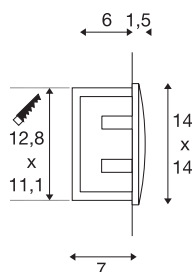

## DOWNUNDER OUT LED L

outdoor wandinbouwlamp, LED, 3000 K, wit

Met krachtige SMD leds uitgeruste DOWNUNDER OUT LED L wandinbouwlamp serie van aluminium met indirecte, naar beneden gerichte, verblindingsvrije lichtval. Door de beveiligingsklasse IP55 is de lamp geschikt voor buitengebruik. De armatuur wordt direct op 230 V netvoeding aangesloten. Voor een eenvoudige montage bevindt zich een inbouwpot in de leveringsomvang.

## TECHNISCHE SPECIFICATIES

Art.nr.:	233611
Primaire nominale spanning	220-240V ~50/60Hz mA/V
Secundaire stroom / secundaire spanning	300mA
Breedte	14 cm
Hoogte	14 cm
Diepte	5 cm
Inbouwlengthe	12.8 cm
Inbouwbreedte	11.1 cm
Inbouwdiepte	7 cm
Nettogewicht	0.496 kg
Brutogewicht	0.584 kg
IP-code	IP 55
Veiligheidsklasse	I
Montage	Inbouw
Montagebeschrijving	Wand
Wattage	4 W
Lumen	155 lm
Lichtkleurtemperatuur	3000 Kelvin
Kleur	wit
CRI	80
LXXBXX gegevens	L70B50
Levensduur	25000 h