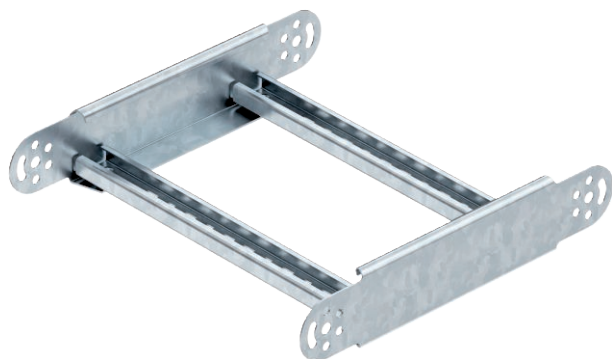

## Šarnīra līkuma elements 60

Art.-Nr. 6225450

Šarnīra līkuma elements ar iemetinātu spraisli izmantošanai pie kabeļu trespēm, kuru malas augstums ir 60 mm.

<b>St</b>	Tērauds
<b>FS</b>	cinkots

### Pamatdati

Art.-Nr.	6225450
Tips	LGBE 620 FS
Dimensija	60x200
Materiāls	Tērauds
Materiāla saīsinājums	St
Virsmā	cinkots
Virsmā atbilstoši DIN	DIN EN 10346
Virsmas saīsinājums	FS
Mazākā VK vienība (VG)	1,00 gab.
Svars	84,00 kg/100 gab.

### Tehniskie dati

Platums	200,00 mm
Malas augstums	60,00 mm
Izmērs B	200,00 mm
Līkums (leņķis)	regulējams
Savienotāja izpildījums	iebūvēts savienotājs
Spraisļu izpildījums	Caurumots profils
Sānu malas konstrukcija	plakans profils
Piemērots funkciju nodrošināšanai	<input type="checkbox"/>
Metāla biezums	1,50 mm
Virziena maiņa	vertikāli augšupvērstis/lejupvērstis
Nerūsējošs tērauds, kodināts	<input type="checkbox"/>
Ar eņģēm	<input type="checkbox"/>
Sānu caurumi	<input type="checkbox"/>
Gara laiduma izpildījums	<input type="checkbox"/>