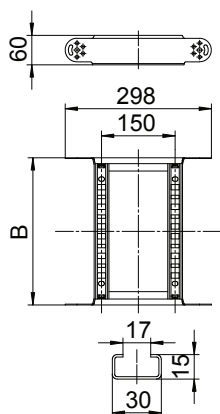

## Šarnīra līkuma elements 60

Art.-Nr. 6225450

Šarnīra līkuma elements ar iemetinātu spraisli izmantošanai pie kabeļu trespēm, kuru malas augstums ir 60 mm.

<b>St</b>	Tērauds
<b>FS</b>	cinkots

### Pamatdati

Art.-Nr.	6225450
Tips	LGBE 620 FS
Dimensija	60x200
Materiāls	Tērauds
Materiāla saīsinājums	St
Virsmā	cinkots
Virsmā atbilstoši DIN	DIN EN 10346
Virsmas saīsinājums	FS
Mazākā VK vienība (VG)	1,00 gab.
Svars	84,00 kg/100 gab.

### Tehniskie dati

Platums	200,00 mm
Malas augstums	60,00 mm
Izmērs B	200,00 mm
Līkums (leņķis)	regulējams
Savienotāja izpildījums	iebūvēts savienotājs
Spraisļu izpildījums	Caurumots profils
Sānu malas konstrukcija	plakans profils
Piemērots funkciju nodrošināšanai	<input type="checkbox"/>
Metāla biezums	1,50 mm
Virziena maiņa	vertikāli augšupvērstis/lejupvērstis
Nerūsējošs tērauds, kodināts	<input type="checkbox"/>
Ar eņģēm	<input type="checkbox"/>
Sānu caurumi	<input type="checkbox"/>
Gara laiduma izpildījums	<input type="checkbox"/>