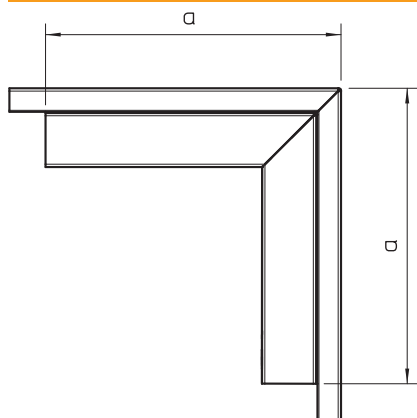

Tehnisko datu lapa

Ārējais stūris, vadu kanāla tipam LKM 60200

Art.-Nr. 6249590

Ārējais stūris ar augšējo daļu LKM kanālu virziena maiņai

St	Tērauds
FSK	cinkots / ar plastmasas pārklājumu

Produkta papildu apraksts 1 Potenciālu izlīdzināšana starp apakšējo un augšējo daļu bez papildlīdzekļiem

Pamatdati

Art.-Nr.	6249590
Tips	LKM A60200RW
Apzīmējums 1	Ārējais stūris
Apzīmējums 2	ar vāku
Dimensija	60x200mm
Krāsa	dzidri balts
RAL numurs	9010
Materiāls	Tērauds
Materiāla saīsinājums	St
Virsmas	cinkots / ar plastmasas pārklājumu
Virsmas atbilstošī DIN	DIN EN 10346
Virsmas saīsinājums	FSK
Mazākā VK vienība (VG)	1,00 gab.
Svars	114,00 kg/100 gab.

Tehnisko datu lapa

Ārējais stūris, vadu kanāla tipam LKM 60200

Art.-Nr. 6249590

Tehniskie dati

Garums	180,00 mm
Platums	200,00 mm
Augstums	60,00 mm
Izmērs H	200,00 mm
Attālums a	180,00 mm
Izpildījums	Apakšējā daļa un augšējā daļa
Stiprinājuma veids	Perforēta pamatne
sarkans; RAL 3000	60 x 200
kanāla dziļums	63,70 mm
Aizsargplēve	□
Leņķa diapazons	90,00 - 90,00 °