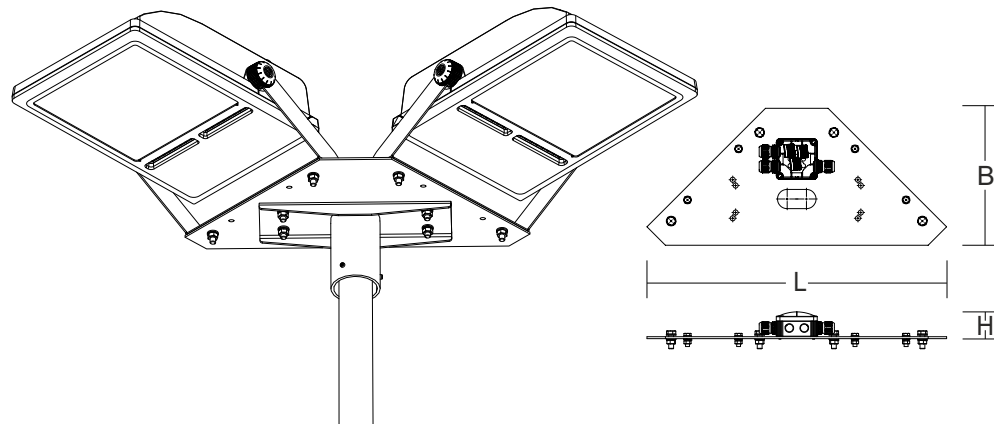

4

INSTRUCTION

Mastaufsatz 2-fach für Lightstream LED Midi, Maxi

982475.0031	L622,1, B284,35, H55	4,5 Kg	982003.0031	Ø 76 mm
			982004.0031	Ø 89 mm
			982005.0031	Ø 108 mm
982475.004	L622,1, B284,35, H55	4,5 Kg	982003.004	Ø 76 mm
			982004.004	Ø 89 mm
			982005.004	Ø 108 mm