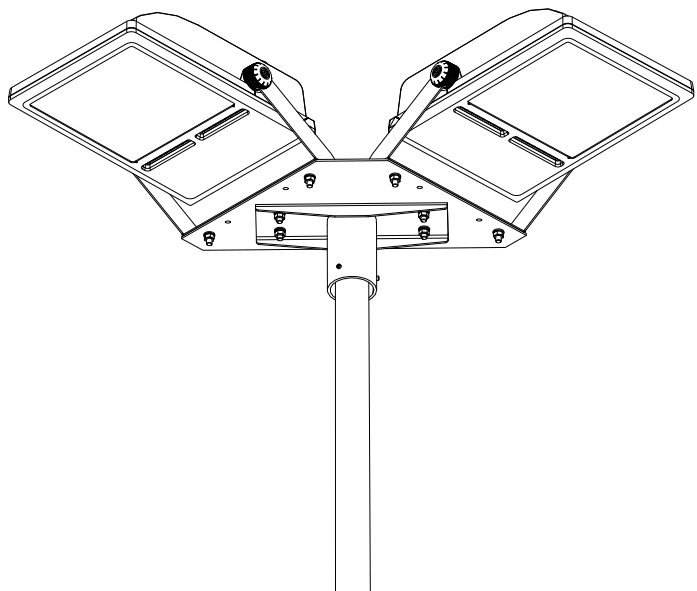

4

INSTRUCTION

Mastaufsatz 2-fach für Lightstream LED Midi, Maxi

982475.0031	L622,1, B284,35, H55	4,5 Kg	982003.0031	Ø 76 mm
			982004.0031	Ø 89 mm
			982005.0031	Ø 108 mm
982475.004	L622,1, B284,35, H55	4,5 Kg	982003.004	Ø 76 mm
			982004.004	Ø 89 mm
			982005.004	Ø 108 mm