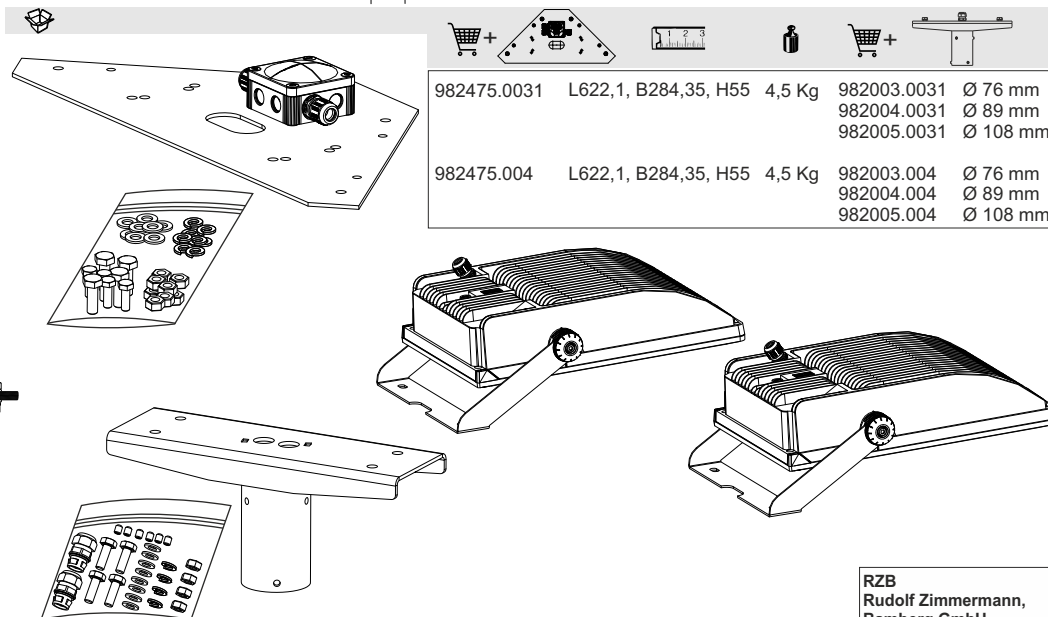

4

INSTRUCTION

Mastaufsatz 2-fach für Lightstream LED Midi, Maxi

982475.0031	L622,1, B284,35, H55	4,5 Kg	982003.0031	Ø 76 mm
			982004.0031	Ø 89 mm
			982005.0031	Ø 108 mm
982475.004	L622,1, B284,35, H55	4,5 Kg	982003.004	Ø 76 mm
			982004.004	Ø 89 mm
			982005.004	Ø 108 mm