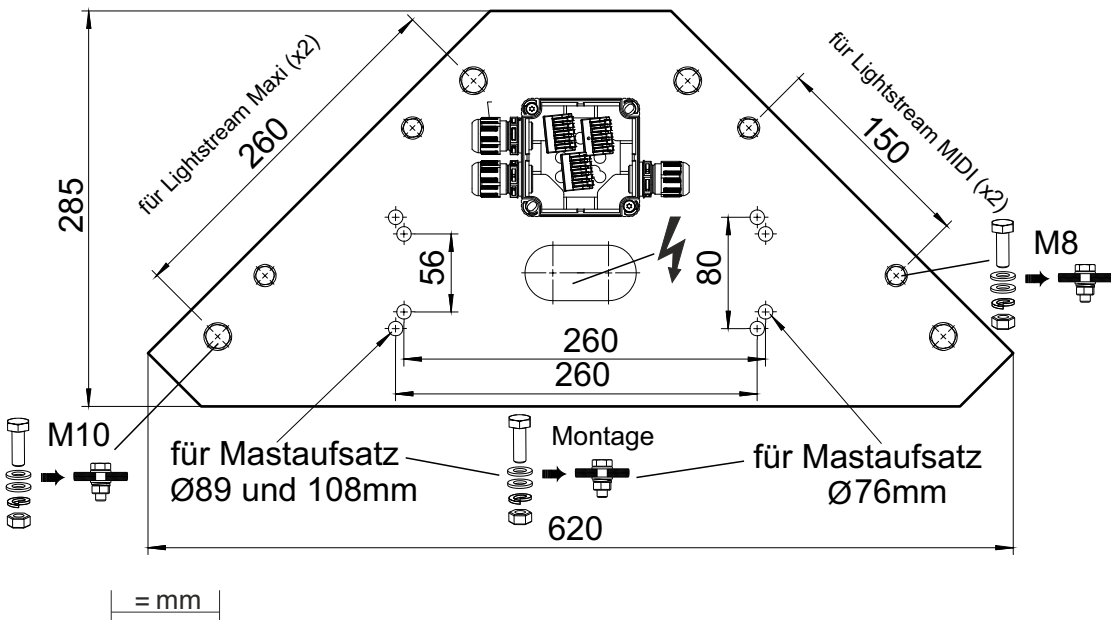

4

INSTRUCTION

Mastaufsatz 2-fach für Lightstream LED Midi, Maxi

982475.0031	L622,1, B284,35, H55	4,5 Kg	982003.0031	Ø 76 mm
			982004.0031	Ø 89 mm
			982005.0031	Ø 108 mm
982475.004	L622,1, B284,35, H55	4,5 Kg	982003.004	Ø 76 mm
			982004.004	Ø 89 mm
			982005.004	Ø 108 mm

instruction
Wartungsplan
maintenance
schedule

16 mm

13 mm

RZB
Rudolf Zimmermann,
Bamberg GmbH
Rheinstraße 16
D-96052 Bamberg
Deutschland
Telefon +49 951/79 09-0
Telefax +49 951/79 09-198
www.rzb.de
info@rzb-leuchten.de