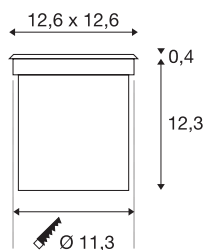

## ROCCI 125

outdoor vloerinbouwarmatuur, led, 3000 K, IP67, rechthoekig, roestvrij staal 316, max. 6 W

De vloerinbouwarmatuur ROCCI 125 met rechthoekige roestvrijstalen afdekplaat en transparante glasafdekking is met een COB LED's module uitgerust. Door de beveiligingsklasse IP67 is de met twee verschillende afdekplaatjes beschikbare lamp geschikt voor buitengebruik. Deze wordt direct op 230 V netspanning aangesloten. Voor een eenvoudige montage bevindt zich een inbouwpot in de leveringsomvang.

## TECHNISCHE SPECIFICATIES

Art.nr.:	227604
Primaire nominale spanning	100-277V ~50/60Hz mA/V
Secundaire stroom / secundaire spanning	700mA
Lengte	12.6 cm
Breedte	12.6 cm
Diepte	12.7 cm
Inbouwdiameter	11.3 cm
Inbouwdiepte	12.3 cm
Nettogewicht	1.019 kg
Brutogewicht	1.17 kg
IP-code	IP 67
Veiligheidsklasse	I
Slagvastheidsklasse	IK08
Slagvastheid	5 Joule
Montage	Inbouw
Montagebeschrijving	Vloer
Wattage	8.6 W
Lumen	580 lm
Lichtkleurtemperatuur	3000 Kelvin
Stralingshoek	120 °
Kleur	roestvrij staal
LXXBXX gegevens	L70B50