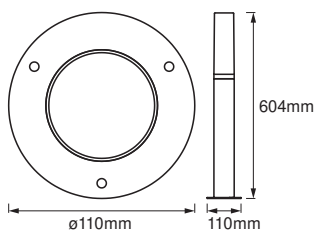

Lichtstroom	470 lm
Totale lichtstroom van ingesloten lichtbronnen	780 lm
Lichtstroom efficiëntie	67 lm/W
Kleurtemperatuur	3000 K
Lichtkleur	Warm White
Kleurweergave-index Ra	≥ 80
Standaardafwijking van kleurproeven	< 6 sdcm
Stralingshoek	230.00 °

AFMETINGEN & GEWICHT

Diameter	110,00 mm
Hoogte	604,00 mm
Product gewicht	1100,00 g

MATERIALEN & KLEUREN

Kleur van het product	Donkergrijs
Kleur behuizing	Donkergrijs

Body materiaal	Aluminum
Materiaal afdekking	Polycarbonate (PC)