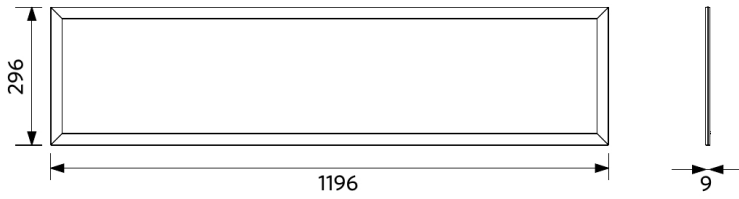

Maatschets (mm)

LEDPanelRc-S5 Re295