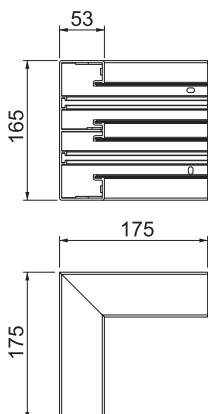

# Tehnisko datu lapa

Iekšējā stūra profils, ierīču montāžas kanālam Rapid  
45-2, tips GK-53165  
Preces Nr. 6113430

90° iekšējais stūris ierīču montāžas kanālu Rapid 45-2 virziena maiņai.

**PVC** Polivinilhlorīds

## Pamatdati

Art.-Nr.	6113430
Tips	GK-IS53165RW
Dimensija	175x175x165
Krāsa	dzidri balts
RAL numurs	9010
Materiāls	Polivinilhlorīds
Materiāla saīsinājums	PVC
Mazākā VK vienība (VG)	1 gab.
Svars	54,50 kg/100 gab.

## Tehniskie dati

Vāku skaits	2
Izpildījums	Apakšējā daļa
Forma	simetrisks
sarkans; RAL 3000	53 x 165 mm
paredzēts kanāla platumam	165,00 mm
paredzēts kanāla augstumam	53,00 mm
Nesatur halogēnus	<input type="checkbox"/>
Kabeļu stiprinājuma spaiļi	<input type="checkbox"/>
Kanālu savienotājs	<input type="checkbox"/>
Augšējo daļu montāžas veids	iekšpusē
Grīdā izveidoti caurumi montāžas vajadzībām	<input checked="" type="checkbox"/>
augšējās daļas platums	45 mm
Augšējās daļas platums 2	45,00 mm
Augšējās daļas platums 3	0,00 mm
Aizsargplēve	<input checked="" type="checkbox"/>
Leņķa diapazons	90,00 - 90,00 °