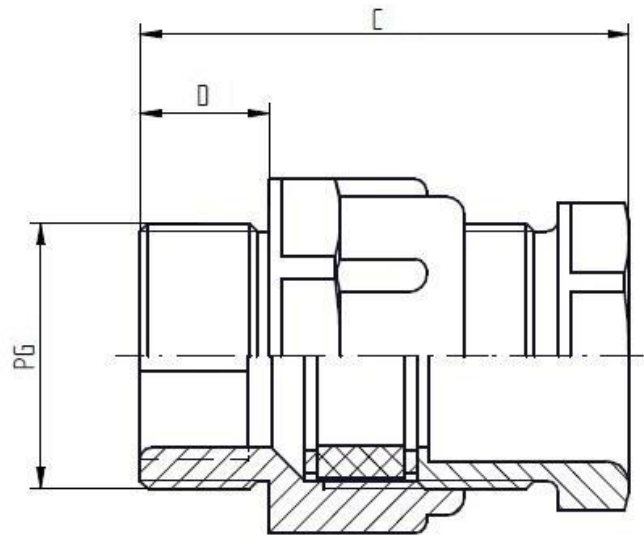

### Technical features:

Connecting thread	PG16 up to PG48 acc. to DIN 40430
Protection class	IP54 acc. to EN 60529
Temperature range	-20 °C up to +60 °C
Colour	RAL 7035

52005470	<b>DATA SHEET</b>	
Valid from: 03.07.2018	<b>SKINDICHT® SVFK</b>	

PG	SW1 [mm]	Ø A1 [mm]	SW2 [mm]	Ø A2 [mm]	C [mm] max.	D [mm]	Flat cable width [mm] min.-max.	Flat cable thickness [mm] min.-max.	Article No.
PG16	23	26,0	27	29,5	39,5	11	-- 15	-- 5	52005470
PG21	30	33,8	33	37,5	47,5	11	10 - 20,5	3 - 8	52005680
PG29	40	44,8	42	47,5	49,5	12	15 - 27	4 - 11,5	52005690
PG36	50	56,5	53	60,0	52,5	12	25 - 34	4 - 11,5	52005700
PG42	55	61,5	60	68,0	58,0	13	30 - 40	5 - 12	52005710
PG48	60	67,5	65	74,0	59,0	14	35 - 45	5 - 12	52005720