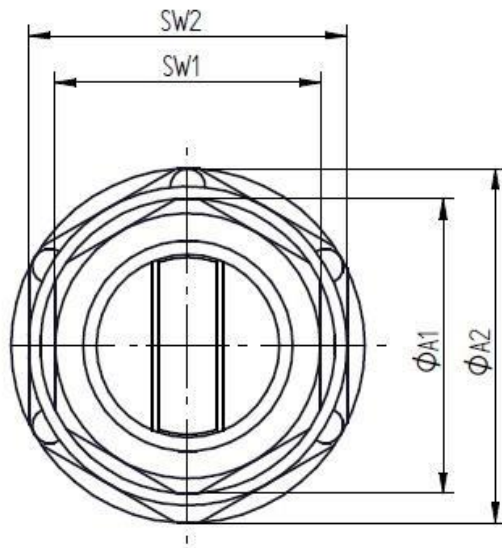

### Components:

Gland body	Polystyrene
Pressure screw	Polystyrene
Pressure washers	Steel, zinc-plated
Sealing insert	CR

### Technical features:

Connecting thread	PG16 up to PG48 acc. to DIN 40430
Protection class	IP54 acc. to EN 60529
Temperature range	-20 °C up to +60 °C
Colour	RAL 7035

52005470	<b>DATA SHEET</b>	
Valid from: 03.07.2018	<b>SKINDICHT® SVFK</b>	

PG	SW1 [mm]	Ø A1 [mm]	SW2 [mm]	Ø A2 [mm]	C [mm] max.	D [mm]	Flat cable width [mm] min.-max.	Flat cable thickness [mm] min.-max.	Article No.
PG16	23	26,0	27	29,5	39,5	11	-- 15	-- 5	52005470
PG21	30	33,8	33	37,5	47,5	11	10 - 20,5	3 - 8	52005680
PG29	40	44,8	42	47,5	49,5	12	15 - 27	4 - 11,5	52005690
PG36	50	56,5	53	60,0	52,5	12	25 - 34	4 - 11,5	52005700
PG42	55	61,5	60	68,0	58,0	13	30 - 40	5 - 12	52005710
PG48	60	67,5	65	74,0	59,0	14	35 - 45	5 - 12	52005720