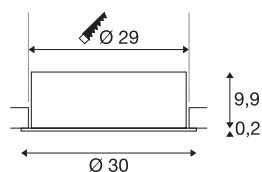

MEDO 30 EL

led indoor plafondbouwlamp, met rand, wit, 3000/4000K

De varianten MEDO FRAME maken de inbouwarmaturen van de serie MEDO volledig compleet. Net als de varianten zonder frame worden modellen van MEDO FRAME ideaal in elke ruimte opgenomen. Terughoudend en toch krachtig zorgen zij voor een goede basisverlichting. Uitgebreid met een additionele driver worden de inbouwvarianten TRIAC dimbaar en kunnen worden geïntegreerd in DALI-systemen.

TECHNISCHE SPECIFICATIES

Art.nr.:	1001905
Secundaire stroom / secundaire spanning	350mA
Hoogte	10.1 cm
Diameter	30 cm
Inbouwdiameter	29 cm
Inbouwdiepte	13 cm
Nettogewicht	1.6 kg
Brutogewicht	2.097 kg
IP-code	IP 20
Veiligheidsklasse	III
Montage	Inbouw
Montagebeschrijving	Plafond
Wattage	14 W
Lumen	1600 lm
Lichtkleurtemperatuur	3000/4000 Kelvin
Stralingshoek	105 °
Kleur	wit
CRI	90
UGR ≤	25
LXXBXX gegevens	L70B50
Levensduur	25000 h
maximale omgevingstemperatuur	40 °C