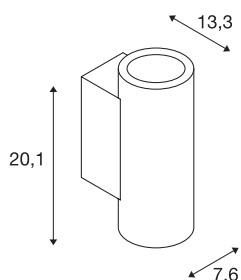

TECHNISCHE SPECIFICATIES

Art.nr.:	116340
Aantal verschillende lichtopeningen	2
Primaire nominale spanning	220-240V ~50/60Hz mA/V
Secundaire stroom / secundaire spanning	500mA
Breedte	7.6 cm
Hoogte	20.1 cm
Diepte	13.3 cm
Nettogewicht	1.015 kg
Brutogewicht	1.093 kg
IP-code	IP 20
Veiligheidsklasse	I
Montage	Opbouw
Montagebeschrijving	Wand
Dimbaar	Ja
Dimtechniek	Fase-afsnijding
Wattage	20 W
Lumen	1400 lm
Lichtkleurtemperatuur	3000 Kelvin
Stralingshoek	60 °
Kleur	zwart
CRI	80
LXXBXX gegevens	L70B50

Lichtbron

916364	
--------	---

Accessoires

116302	LENS , voor SUPROS 78, 20 °
116304	LENS , voor SUPROS 78, 40°

Levensduur	25000 h
BIG WHITE pagina	189