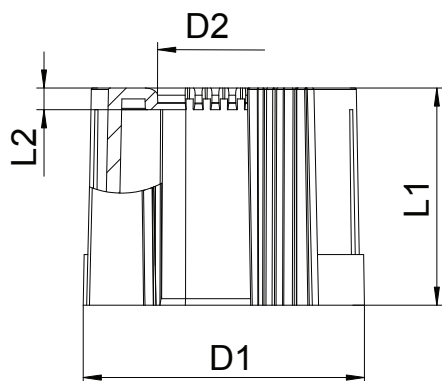

Tehnisko datu lapa

Caurules uzgalis, dalāms, metriskis, gaiši pelēks

Art.-Nr. 2047890

Dalāmais cauruļu uzgalis uzspraušanai uz metriskās elektroinstalācijas caurules. Dalāmo cauruļu uzgali var izmantot, veicot paredzētos remontdarbus esošajās instalācijās. Turklāt nav nepieciešams atvienot kabelus no skavām, tādējādi nodrošinot ātru montāžu.

PE Polietilēns

Pamatdati

Art.-Nr.	2047890
Tips	129 TB M50
Dimensija	M50
Krāsa	gaiši pelēks
RAL numurs	7035
Materiāls	Polietilēns
Materiāla saīsinājums	PE
Mazākā VK vienība (VG)	30,00 gab.
Svars	0,94 kg/100 gab.

Tehnisko datu lapa

Caurules uzgalis, dalāms, metrisks, gaiši pelēks

Art.-Nr. 2047890

Tehniskie dati

Izmērs D1	53,00 mm
Izmērs D2	43,00 mm
Izmērs L1	30,00 mm
Izmērs L2	3,00 mm
Izpildījums	Spraudņi
caurules diametram	50,00 mm
Izmērs	M50
Nesatur halogēnus	<input checked="" type="checkbox"/>
Virsmā matēta	<input type="checkbox"/>
Pulēta virsma	<input type="checkbox"/>