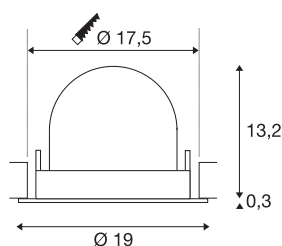

TECHNISCHE SPECIFICATIES

Art.nr.:	1006073
Aantal verschillende lichtopeningen	1
Secundaire stroom / secundaire spanning	1000/1050mA
Hoogte	13.5 cm
Diameter	19 cm
Inbouwdiameter	17.5 cm
Inbouwdiepte	13.5 cm
Nettogewicht	0.85 kg
Brutogewicht	0.91 kg
Veiligheidsklasse	III
Montage	Inbouw
Montagebeschrijving	Plafond
Wattage	37.4 W
Lumen	3750 lm
Lichtkleurtemperatuur	4000 Kelvin
Stralingshoek	55 °
Kleur	zwart
CRI	90
UGR ≤	22
BIG WHITE pagina	57