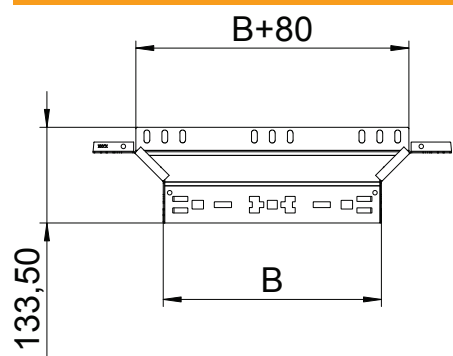

## Montāžas/atzarojuma detaļa 60

Art.-Nr. 6041259

Piemontējams atzarojums ar ātrās savienošanas sistēmu. Visiem kabeļu kanālu tipiem ar malas augstumu 60 mm.

<b>St</b>	Tērauds
<b>FT</b>	karsti cinkots

### Pamatdati

Art.-Nr.	6041259
Tips	RAAM 640 FT
Apzīmējums 1	T-lzvads
Apzīmējums 2	ar Magic savienojumu
Dimensija	60x400
Materiāls	Tērauds
Materiāla saīsinājums	St
Virsmas	karsti cinkots
Virsmas atbilstoši DIN	DIN EN ISO 1461
Virsmas saīsinājums	FT
Mazākā VK vienība (VG)	1,00 gab.
Svars	81,80 kg/100 gab.

### Tehniskie dati

Platums	400,00 mm
Malas augstums	60,00 mm
Izmērs B	400,00 mm
Savienotāja izpildījums	iebūvēts savienotājs
Izmēri	60x400 mm
Loksnes biezums	1,25 mm
Piemērots funkciju nodrošināšanai	<input type="checkbox"/>
Metāla biezums	1,25 mm
Pamatnes plāksnes materiāla biezums	1,25 mm
NATO perforācijas šablons	<input type="checkbox"/>
Nerūsējošs tērauds, kodināts	<input type="checkbox"/>
Gara laiduma izpildījums	<input type="checkbox"/>