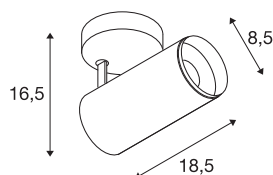

NUMINOS® SPOT PHASE M

Indoor led plafondopbouwlamp zwart/zwart 3000 K 24°

Het NUMINOS verlichtingssysteem van SLV combineert techniek, design en functionaliteit als geen ander. Met verschillende downlights en spots zorgt u voor duizend lichtontwerpmogelijkheden. Ook met de NUMINOS® SPOT PHASE M led-plafondopbouwarmatuur voor binnen, die overtuigt door de beste afwerkings- en lichtkwaliteit. Zo creëert u hoogwaardige verlichting voor grotere oppervlakken of u maakt gebruik van een spot voor selectieve verlichting. De plafondinbouwarmatuur overtuigt met een stroomverbruik van 20,1 Watt, een lichtintensiteit van 1955 lumen, een kleurtemperatuur van 3000 Kelvin en een kleurweergave-index van 90. De montage voert u in een mum van tijd uit. Wanneer kiest u voor de modulaire diversiteit van SLV?

TECHNISCHE SPECIFICATIES

Art.nr.:	1004202
Primaire nominale spanning	220-240V ~50/60Hz mA/V
Secundaire stroom / secundaire spanning	500mA
Lengte	18.5 cm
Hoogte	16.5 cm
Diameter	8.5 cm
Nettogewicht	0.83 kg
Brutogewicht	1.125 kg
Veiligheidsklasse	I
Montage	Opbouw
Montagebeschrijving	Plafond
Dimbaar	Ja
Dimtechniek	Fase-afsnijding
Wattage	20.1 W
Lumen	1955 lm
Lichtkleurtemperatuur	3000 Kelvin
Stralingshoek	24 °
Kleur	zwart
CRI	90
UGR ≤	16
LXXBXX gegevens	L80B50
Levensduur	50000 h