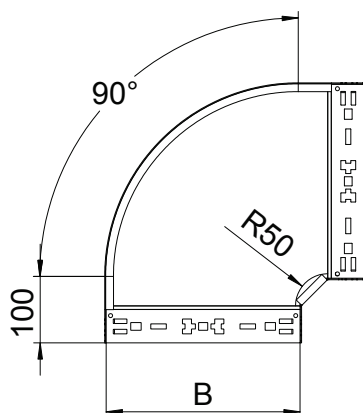

Tehnisko datu lapa

90° līkums Magic 110

Art.-Nr. 6041850

OBO
BETTERMANN

90° līkums ar ātrās savienošanas sistēmu. Visiem kabelu kanālu tipiem ar malas augstumu 110 mm.

St	Tērauds
FS	cinkots

Pamatdati

Art.-Nr.	6041850
Tips	RBM 90 160 FS
Apzīmējums 1	90° pagrieziens
Apzīmējums 2	ar Magic savienojumu
Dimensija	110x600
Materiāls	Tērauds
Materiāla saīsinājums	St
Virsmas	cinkots
Virsmas atbilstoši DIN	DIN EN 10346
Virsmas saīsinājums	FS
Mazākā VK vienība (VG)	1,00 gab.
Svars	558,00 kg/100 gab.

Tehniskie dati

Platums	600,00 mm
Malas augstums	110,00 mm
Izmērs B	600,00 mm
Līkums (leņķis)	90°
Savienotāja izpildījums	iebūvēts savienotājs
Loksnes biezums	1,25 mm
Izmēri	110x600 mm
Piemērots funkciju nodrošināšanai	<input type="checkbox"/>
Gridā izveidoti caurumi montāžas vajadzībām	<input type="checkbox"/>
NATO perforācijas šablons	<input type="checkbox"/>
Virziena maiņa	horizontāls
Nerūsējošs tērauds, kodināts	<input type="checkbox"/>
Sānu caurumi	<input type="checkbox"/>
Gara laiduma izpildījums	<input type="checkbox"/>