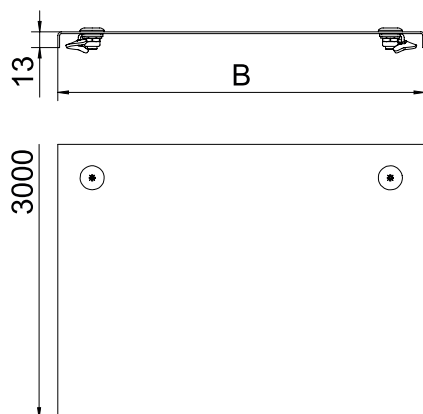

Tehnisko datu lapa

Vāks ar grozāmu aizbīdni

Art.-Nr. 6052886

Kabeļu reņu un kabeļu trepju vāks ar 3 pāriem pagriežamo aizslēgu.

A2 Nerūsējošais tērauds 1.4301
2B neizolēts, apstrādāts

Produkta papildus teksta norādījumi Perpendikulārs robojums no 500 mm platuma.

Produkta papildu apraksts 1 Ja vāki tiek izmantoti ārpus telpām, ir jāveic papildu pasākumi aizsardzībai pret vēju.

Pamatdati

Art.-Nr.	6052886
Tips	DRL 150 A2
Apzīmējums 1	Vāks ar pagr.sviru
Apzīmējums 2	kabeļu reņem un kabeļu trepem
Ražotājs	OBO
Dimensija	150x3000
Materiāls	Nerūsējošais tērauds, materiāls 1.4301
Materiāla saīsinājums	A2
Virsmas	neizolēts, apstrādāts
Virsmas saīsinājums	2B
Mazākā VK vienība (VG)	3,00 m
Svars	144,40 kg/100 m

Tehnisko datu lapa

Vāks ar grozāmu aizbīdni

Art.-Nr. 6052886

Tehniskie dati

Garums	3.000,00 mm
Platums	150,00 mm
Malas augstums	35,00 mm
Izmērs B	150,00 mm
Izmērs H	15,00 mm
Pagriežamo sviru skaits	6,00 stundas
Stiprinājuma veids	Slēdzene ar grozāmu aizbīdni
Loksnes biezums	1,00 mm
Piemērots kabeļu renei	<input checked="" type="checkbox"/>
Piemērots režģveida renei	<input type="checkbox"/>
Piemērots kabeļu trepēm	<input checked="" type="checkbox"/>
Piemērots funkciju nodrošināšanai	<input type="checkbox"/>
Nerūsējošs tērauds, kodināts	<input type="checkbox"/>