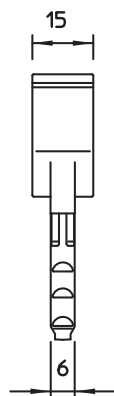

## Klick-Snap skava

Art.-Nr. 2148528

Ar iespraužamu dibeli, kas izgatavots pēc spiedienliešanas metodes un paredzēts ātrai montāžas veikšanai uz betona sienām vai mūrējuma.

Iebīdīet dibeli izurbtajā caurumā tik dziļi, līdz pie cauruma pieguļ apskavas apakšējā šķautne - iespiežot cauruli apskava automātiski aptver cauruli un nofiksējas.

### Pamatdati

Art.-Nr.	2148528
Tips	1976 16-21
Apzīmējums 1	Klick-Klipsis
Dimensija	16-21,5mm
Krāsa	gaiši pelēks
RAL numurs	7035
Materiāls	Poliamīds
Materiāla saīsinājums	PA
Mazākā VK vienība (VG)	100,00 gab.
Svars	0,44 kg/100 gab.

### Tehniskie dati

Izpildījums	slēgta
Izpildījums	slēgts
Stiprinājuma veids	Spraužams stiprinājums
Stiprinājuma veids	Spraužams stiprinājums
Urbtā cauruma dziļums	40,00 mm
Urbuma diametrs	6,00 mm
Pārraušanas spēks betonā B25	500 N N
Nesatur halogēnus	<input checked="" type="checkbox"/>
Spriegošanas diapazons D	16,00 - 21,50 mm