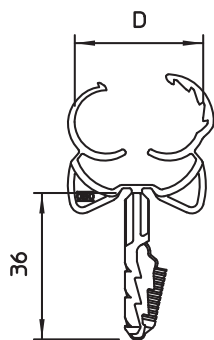

## Klick-Snap skava

Art.-Nr. 2148528

Ar iespraužamu dibeli, kas izgatavots pēc spiedienliešanas metodes un paredzēts ātrai montāžas veikšanai uz betona sienām vai mūrējuma.

Iebīdīet dibeli izurbtajā caurumā tik dziļi, līdz pie cauruma pieguļ apskavas apakšējā šķautne - iespiežot cauruli apskava automātiski aptver cauruli un nofiksējas.

### Pamatdati

Art.-Nr.	2148528
Tips	1976 16-21
Apzīmējums 1	Klick-Klipsis
Dimensija	16-21,5mm
Krāsa	gaiši pelēks
RAL numurs	7035
Materiāls	Poliamīds
Materiāla saīsinājums	PA
Mazākā VK vienība (VG)	100,00 gab.
Svars	0,44 kg/100 gab.

### Tehniskie dati

Izpildījums	slēgta
Izpildījums	slēgts
Stiprinājuma veids	Spraužams stiprinājums
Stiprinājuma veids	Spraužams stiprinājums
Urbtā cauruma dziļums	40,00 mm
Urbuma diametrs	6,00 mm
Pārraušanas spēks betonā B25	500 N N
Nesatur halogēnus	<input checked="" type="checkbox"/>
Spriegošanas diapazons D	16,00 - 21,50 mm