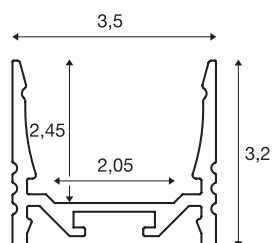

GRAZIA 20

opbouwprofiel, led, standaard, geribbeld, 3 m, zwart

Geribbeld GRAZIA 20 opbouwprofiel van 1, 2 en 3 m lang zonder afdekking voor de montage van ledstrips tot 20 mm breed. Het profiel is in het wit, zwart en geanodiseerd aluminium verkrijgbaar.

TECHNISCHE SPECIFICATIES

| | |
|---------------------|---|
| Art.nr.: | 1000516 |
| Lengte | 300 cm |
| Breedte | 3.5 cm |
| Hoogte | 3.2 cm |
| Nettogewicht | 1.775 kg |
| Brutogewicht | 2.566 kg |
| IP-code | IP 20 |
| Montage | Opbouw |
| Montagebeschrijving | Plafond, Plafond met accessoires, Pendelprofiel, Wand, Wand met accessoires |
| Kleur | zwart |
| BIG WHITE pagina | 741 |